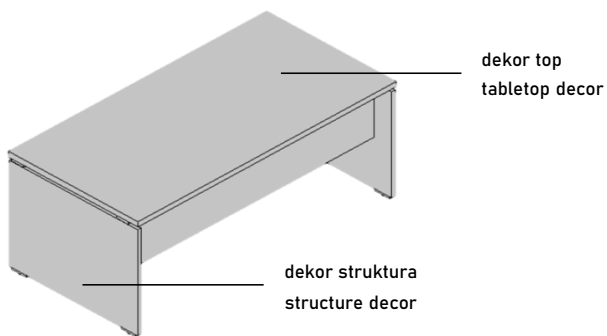

Pravokutni radni stol / Rectangular work table

Primjer narudžbe:
Order example:

ART. LO 30005

artikl
article

dekor top i struktura
tabletop and structure decor