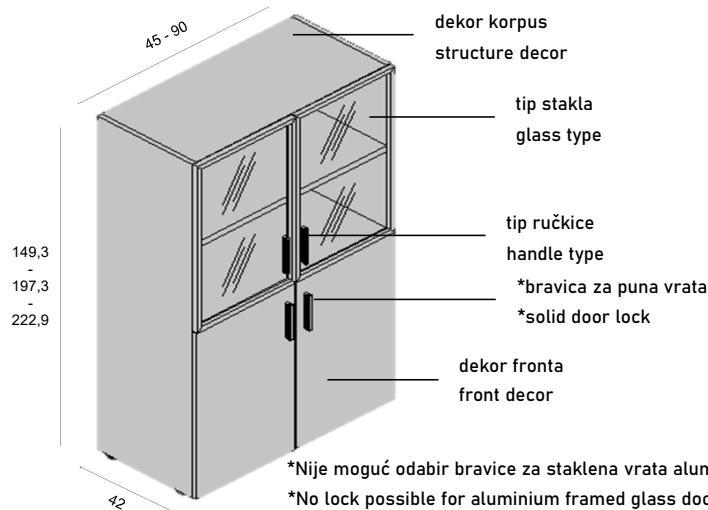

## Ormar puna vrata + staklena vrata / Cabinet solid doors + glass doors

NAPOMENA: Obavezno odabrati odgovarajući ukrasni top (za jedan ili više ormara u nizu). Odabir ukrasnih stranica po želji.  
 NOTE: Be sure to choose the right finishing top (for one or more cabinets in line). Finishing sides optional.

## Ormar puna vrata + staklena vrata u aluminijskom okviru / Cabinet solid doors + aluminium framed glass doors

\*Nije mogući odabir bravice za staklena vrata aluminijskom okviru  
 \*No lock possible for aluminium framed glass doors