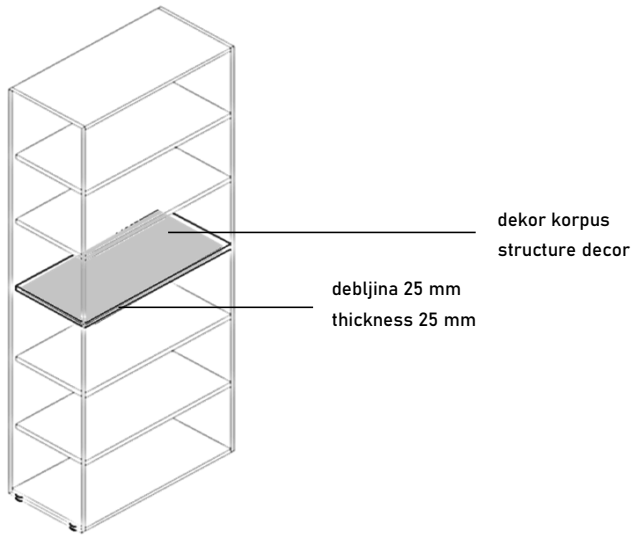

Dodatne police / Additional shelves

Primjer narudžbe:
Order example:

ART. **65099 G**

artikl
article

dekor korpus
structure decor

Otvoreni ormar - visine 75,7 cm / Open cabinet - height 75,7 cm

Art.	W	D	H	G/A Kn	G/A €
				VPC / PRICE	VPC / PRICE
65001	90	40	75,7	821,03	108,97
65101	45	40	75,7	565,01	74,99

Otvoreni ormar - visine 123,7 cm / Open cabinet - height 123,7 cm

Art.	W	D	H	G/A Kn	G/A €
				VPC / PRICE	VPC / PRICE
65011	90	40	123,7	1.193,99	158,47
65111	45	40	123,7	799,03	106,05

Otvoreni ormar - visine 149,3 cm / Open cabinet - height 149,3 cm

Art.	W	D	H	G/A Kn	G/A €
				VPC / PRICE	VPC / PRICE
65021	90	40	149,3	1.389,96	184,48
65121	45	40	149,3	955,98	126,88

Otvoreni ormar - visine 197,3 cm / Open cabinet - height 197,3 cm

Art.	W	D	H	G/A Kn	G/A €
				VPC / PRICE	VPC / PRICE
65031	90	40	197,3	1.829,00	242,75
65131	45	40	197,3	1.252,99	166,30

Otvoreni ormar - visine 222,9 cm / Open cabinet - height 222,9 cm

Art.	W	D	H	G/A Kn	G/A €
				VPC / PRICE	VPC / PRICE
65041	90	40	222,9	2.071,99	275,00
65141	45	40	222,9	1.414,98	187,80