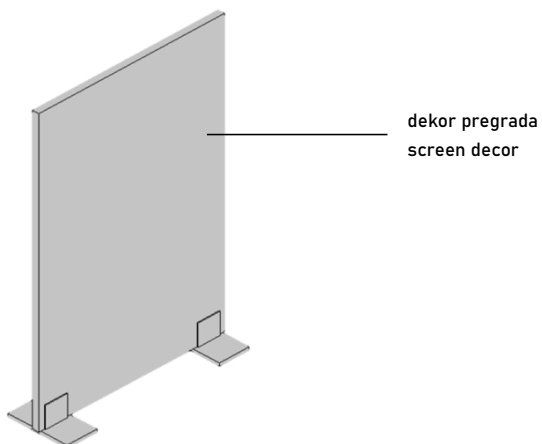

Samostojeća tapecirana pregrada / Single upholstered partition

dekor pregrada
screen decor

Nosači pregrade sadržani u artiklu pregrade
Brackets included

Primjer narudžbe:
Order example:

ART. **KF-01 11290**

artikl
article

dekor pregrada
screen decor