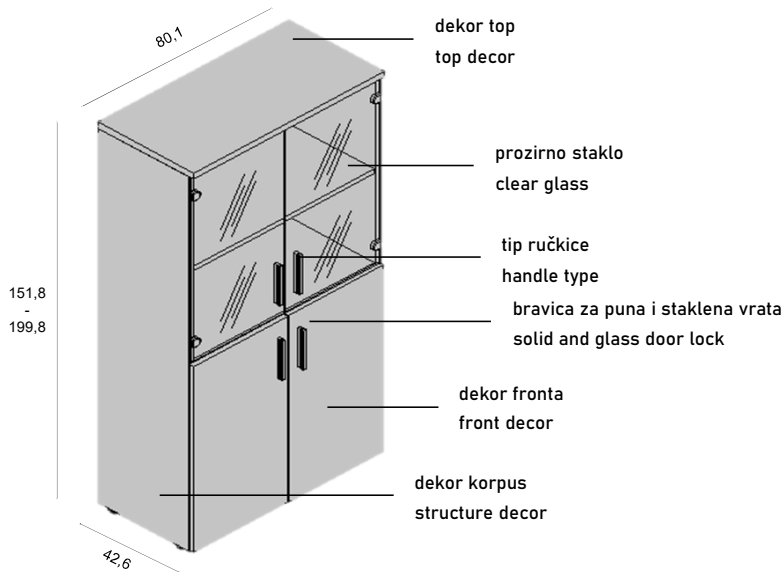

Ormar puna vrata + staklena vrata / Cabinet solid doors + glass doors

Primjer narudžbe:
Order example:

ART. **LO 64027 G B - RPS**

LO: dekor top i fronta (top and front decor)
64027: artikl (article)
G: dekor korpus (structure decor)
B: bravica za puna i staklena vrata (solid and glass door lock)
RPS: tip ručkice (handle type)