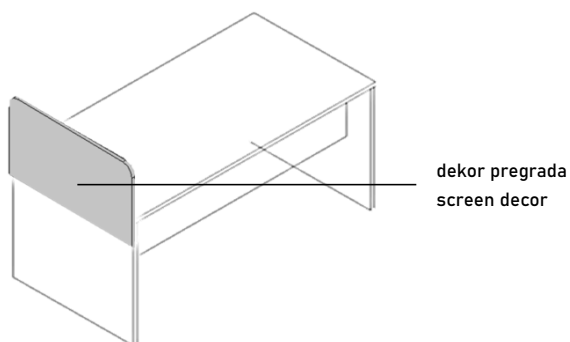

Bočna pregrada za radni stol / Side partition panel for work table

dekor pregrada
screen decor

Nosači pregrade sadržani u artiklu pregrade
Brackets included

Primjer narudžbe:
Order example:

ART. **LO 11150**

artikl
article

dekor pregrada
screen decor