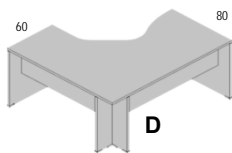

ART. **LO 11080 G**

metalna struktura
metal structure

artikl
article

dekor top
top decor

Pravokutni radni stol / Rectangular work table

Art.	W	D	H	STAND. Kn	STAND. €
				VPC / PRICE	VPC / PRICE
11001	80	80	74	1.076,91	142,93
11002	120	80	74	1.284,03	170,42
11003	140	80	74	1.370,00	181,83
11004	160	80	74	1.466,97	194,70
11005	180	80	74	1.568,00	208,11
11006	200	80	74	1.681,02	223,11

Pravokutni daktilo stol / Rectangular typing table

Art.	W	D	H	STAND. Kn	STAND. €
				VPC / PRICE	VPC / PRICE
11050	80	60	74	883,95	117,32
11051	100	60	74	964,94	128,07
11053	140	60	74	1.135,00	150,64

Zaobljeni radni stol / Rounded work table