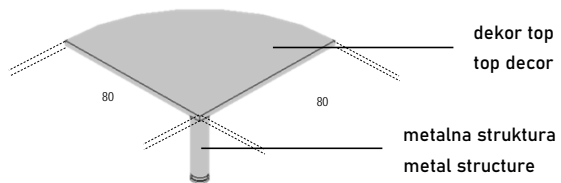

Primjer narudžbe:
Order example:

ART. **LO 11080 G**

metalna struktura
metal structure

artikl
article

dekor top
top decor