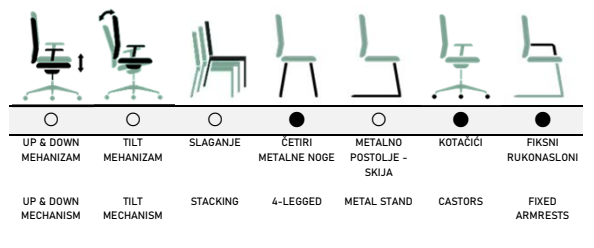

Funkcije baznog stolca / Functions of the basic chair