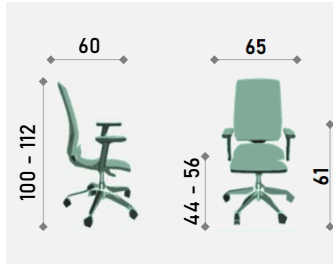

Mjere / Dimensions

Legenda / Legend

●	Raspoloživo / Available
◐	Raspoloživo kao opcija uz nadoplatu / Available as an option with extra charge
○	Nije raspoloživo / Not available

Funkcije baznog stolca / Functions of the basic chair

UP & DOWN MECHANIZAM	PERMANENT CONTACT MECHANIZAM	SYNCHRO MECHANIZAM	ASYNCHRO MECHANIZAM	PODEŠAVANJE VISINE NASLONA	PODEŠAVANJE LUMBALNOG DIJELA	PODEŠAVANJE DUBINE SJEDALA
○	○	●	○	●	○	●
UP & DOWN MECHANIZAM	PERMANENT CONTACT MECHANIZAM	SYNCHRO MECHANIZAM	ASYNCHRO MECHANIZAM	BACKREST HEIGHT ADJUSTMENT	LUMBAR PARTS ADJUSTMENT	SEAT DEPTH ADJUSTMENT
PODEŠAVANJE NAGIBA SJEDALA	PODEŠIVI NASLON ZA GLAVU	FIKSNİ RUKONASLONI	PODEŠIVI RUKONASLONI	IZBOR BAZE STOLCA	IZBOR KOTAČICA STOLCA	OBRUČ
○	○	●	○	○	○	○
SEAT TILT ADJUSTMENT	ADJUSTABLE HEADREST	FIXED ARMRESTS	ADJUSTABLE ARMRESTS	CHOICE OF CHAIR BASE	CHOICE OF CHAIR CASTORS	FOOTREST

Cjenovna kategorija / Price category	KAT I ★	KAT II ★★	KAT III ★★★	KAT IV ★★★★	KAT V ★★★★★	POLIURETAN (P/U)	DRVO (W/O)	MREŽA (N/E)
VPC baznog stolca u €	258,00 €	271,00 €	283,00 €	314,00 €	389,00 €	NE NUDIMO	NE NUDIMO	NE NUDIMO
Price of basic chair in Kn	1.943,90 kn	2.041,85 kn	2.132,26 kn	2.365,83 kn	2.930,92 kn	NOT IN OFFER	NOT IN OFFER	NOT IN OFFER

Raspoloživi materijali i cjenovne kategorije / Available materials and price categories

Cjenovna kategorija / Price category											
KAT I ★	KAT II ★★			KAT III ★★★	KAT IV ★★★★		KAT V ★★★★★	POLIURETAN (P/U)	DRVO (W/O)	MREŽA (N/E)	PVC (P/P)
GRUPE MATERIJALA / MATERIALS GROUP											
Prima (T01)	Renna (T02)	King Flex (T04)	King L (T05)	King L Kat (T06)	Fenice (T07)	Urban (T08)	Madras (T09)	Polyurethane (10)	Drvo / Wood (11)	Mreža / Net (12)	PVC (13)

Sjedalo / Seat											
○	●	●	●	●	●	●	●	○	○	○	○
Naslon / Backrest											
○	●	●	●	●	●	●	●	○	○	○	○

Rukonasloni uz nadoplatu / Armrests with extra charge

Art.	Opis / Description	Slika / Image	VPC / Price
R05	Fiksni rukonaslon, crna plastika Fixed armrest, black plastic		+165,76 kn +22,00 €
R11	Rukonaslon podesivi po visini, crna plastika Height-adjustable armrest, black plastic		+241,10 kn +32,00 €
R08	3D podesivi rukonaslon, crna plastika 3D adjustable armrest, black plastic		+339,05 kn +45,00 €

Opcije uz nadoplatu / Options with extra charge

Art.	Opis / Description	Slika / Image	VPC / Price
B08	Aluminijska baza Aluminum base		+226,04 kn +30,00 €
K6	Set gumenih kotača Ø65 Set of rubber castors Ø65		+30,14 kn +4,00 €