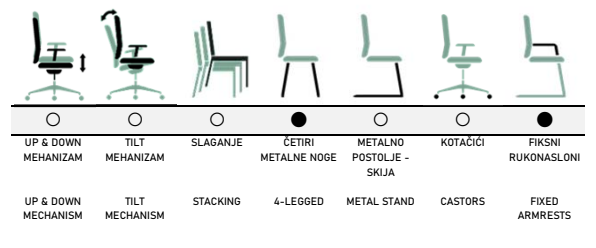

Funkcije baznog stolca / Functions of the basic chair

Cjenovna kategorija / Price category	KAT I ★	KAT II ★★	KAT III ★★★	KAT IV ★★★★	KAT V ★★★★★	POLIURETAN (PU)	DRVO (WO)	MREŽA (NE)
VPC baznog stolca u €	45,00 €	49,00 €	53,00 €	NE NUDIMO	NE NUDIMO	NE NUDIMO	NE NUDIMO	NE NUDIMO
Price of basic chair in Kn	339,05 kn	369,19 kn	399,33 kn	NOT IN OFFER	NOT IN OFFER	NOT IN OFFER	NOT IN OFFER	NOT IN OFFER

Raspoloživi materijali i cjenovne kategorije / Available materials and price categories

Cjenovna kategorija / Price category											
KAT I ★		KAT II ★★		KAT III ★★★	KAT IV ★★★★		KAT V ★★★★★	POLIURETAN (PU)	DRVO (WO)	MREŽA (NE)	PVC (PP)
GRUPE MATERIJALA / MATERIALS GROUP											
Prima (T01)	Renna (T02)	King Flex (T04)	King L (T05)	King L Kat (T06)	Fenice (T07)	Urban (T08)	Madras (T09)	Polyurethane (T0)	Drvo / Wood (T1)	Mreža / Net (T2)	PVC (T3)
Sjedalo / Seat											
●	●	●	●	●	○	○	○	○	○	○	○
Naslon / Backrest											
●	●	●	●	●	○	○	○	○	○	○	○

Rukonasloni uz nadoplatu / Armrests with extra charge

Art.	Opis / Description	Slika / Image	VPC / Price
OP01	Mrežica za stvari Mesh for things under the chair		+85,97 kn +11,41 €

Opcije uz nadoplatu / Options with extra charge

Art.	Opis / Description	Slika / Image	VPC / Price
B14	Chrom okvir s fiksnim rukonaslonima Chrome frame with fixed armrests		+90,41 kn +12,00 €