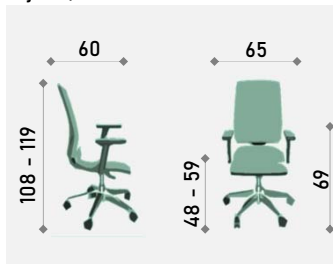

Mjere / Dimensions

Legenda / Legend

●	Raspoloživo / Available
◐	Raspoloživo kao opcija uz nadoplatu / Available as an option with extra charge
○	Nije raspoloživo / Not available

Funkcije baznog stolca / Functions of the basic chair

UP & DOWN MECHANIZAM	PERMANENT CONTACT MECHANIZAM	SYNCHRO MECHANIZAM	ASYNCHRO MECHANIZAM	PODEŠAVANJE VISINE NASLONA	PODEŠAVANJE LUMBALNOG DIJELA	PODEŠAVANJE DUBINE SJEDALA
UP & DOWN MECHANISM	PERMANENT CONTACT MECHANISM	SYNCHRO MECHANISM	ASYNCHRO MECHANISM	BACKREST HEIGHT ADJUSTMENT	LUMBAR PARTS ADJUSTMENT	SEAT DEPTH ADJUSTMENT
PODEŠAVANJE NAGIBA SJEDALA	PODEŠIVI NASLON ZA GLAVU	FIKSNi RUKONASLONI	PODEŠIVI RUKONASLONI	IZBOR BAZE STOLCA	IZBOR KOTAČIĆA STOLCA	OBRUČ
SEAT TILT ADJUSTMENT	ADJUSTABLE HEADREST	FIXED ARMRESTS	ADJUSTABLE ARMRESTS	CHOICE OF CHAIR BASE	CHOICE OF CHAIR CASTORS	FOOTREST

Cjenovna kategorija / Price category	KAT I ★	KAT II ★★	KAT III ★★★	KAT IV ★★★★	KAT V ★★★★★	POLIURETAN (PU)	DRVO (WO)	MREŽA (NE)
VPC baznog stolca u €	224,00 €	227,00 €	230,00 €	237,00 €	266,00 €	NE NUDIMO	NE NUDIMO	NE NUDIMO
Price of basic chair in Kn	1.687,73 kn	1.710,33 kn	1.732,94 kn	1.785,68 kn	2.004,18 kn	NOT IN OFFER	NOT IN OFFER	NOT IN OFFER

Raspoloživi materijali i cjenovne kategorije / Available materials and price categories

Cjenovna kategorija / Price category											
KAT I ★	KAT II ★★		KAT III ★★★	KAT IV ★★★★		KAT V ★★★★★	POLIURETAN (PU)	DRVO (WO)	MREŽA (NE)	PVC (PP)	
GRUPE MATERIJALA / MATERIALS GROUP											
Prima (T01)	Renna (T02)	King Flex (T04)	King L (T05)	King L Kat (T06)	Fenice (T07)	Urban (T08)	Madras (T09)	Polyurethane (T0)	Drvo / Wood (T1)	Mreža / Net (T2)	PVC (T3)

Sjedalo / Seat	○	●	●	●	●	●	●	○	○	○	○
Naslon / Backrest	○	○	○	○	○	○	○	○	○	●	○

Rukonasloni uz nadoplatu / Armrests with extra charge

Art.	Opis / Description	Slika / Image	VPC / Price
R05	Fiksni rukonaslon, crna plastika Fixed armrest, black plastic		+165,76 kn +22,00 €
R11	Rukonaslon podesivi po visini, crna plastika Height-adjustable armrest, black plastic		+241,10 kn +32,00 €
R08	3D podesivi rukonaslon, crna plastika 3D adjustable armrest, black plastic		+339,05 kn +45,00 €

Opcije uz nadoplatu / Options with extra charge

Art.	Opis / Description	Slika / Image	VPC / Price
B08	Aluminijska baza Aluminum base		+226,04 kn +30,00 €
K6	Set gumenih kotača Ø65 Set of rubber castors Ø65		+30,14 kn +4,00 €
G2	Podesivi naslon za glavu Adjustable headrest		+286,31 kn +38,00 €