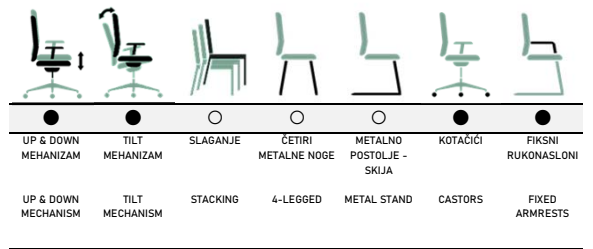

Funkcije baznog stolca / Functions of the basic chair