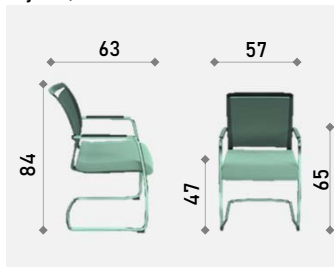

Cijene su navedene bez PDV-a na dan 25.09.2023 / Prices are excluding VAT on 25.09.2023

MAESTRAL K NET

KONFERENCIJSKI STOLAC / CONFERENCE CHAIR

15 kg

Art. 1.152

Mjere / Dimensions

Legenda / Legend

- Raspoloživo / Available
- Raspoloživo kao opcija uz nadoplatu / Available as an option with extra charge
- Nije raspoloživo / Not available