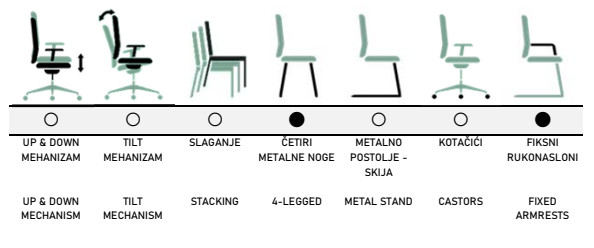

Funkcije baznog stolca / Functions of the basic chair

Cjenovna kategorija / Price category	KAT I ★	KAT II ★★	KAT III ★★★	KAT IV ★★★★	KAT V ★★★★★	POLIURETAN PU	DRVO WO	MREŽA NE
VPC baznog stolca u €	NE NUDIMO	NE NUDIMO	NE NUDIMO	NE NUDIMO	NE NUDIMO	NE NUDIMO	57,00 €	NE NUDIMO
Price of basic chair in Kn	NOT IN OFFER	NOT IN OFFER	NOT IN OFFER	NOT IN OFFER	NOT IN OFFER	NOT IN OFFER	429,47 kn	NOT IN OFFER

Raspoloživi materijali i cjenovne kategorije / Available materials and price categories

Cjenovna kategorija / Price category											
KAT I ★	KAT II ★★		KAT III ★★★	KAT IV ★★★★		KAT V ★★★★★	POLIURETAN PU	DRVO WO	MREŽA NE	PVC PP	
GRUPE MATERIJALA / MATERIALS GROUP											
Prima (T01)	Renna (T02)	King Flex (T04)	King L (T05)	King L Kat (T06)	Fenice (T07)	Urban (T08)	Madras (T09)	Polyurethane (T0)	Drvo / Wood (T1)	Mreža / Net (T2)	PVC (T3)
Sjedalo / Seat											
☐	☐	☐	☐	☐	☐	☐	☐	☒	☐	☐	
Naslon / Backrest											
☐	☐	☐	☐	☐	☐	☐	☐	☒	☐	☐	

Rukonasloni uz nadoplatu / Armrests with extra charge

Art.	Opis / Description	Slika / Image	VPC / Price
OP01	Mrežica za stvari Mesh for things under the chair		+85,97 kn +11,41 €

Opcije uz nadoplatu / Options with extra charge

Art.	Opis / Description	Slika / Image	VPC / Price
B14	Chrom okvir s fiksnim rukonaslonima Chrome frame with fixed armrests		+90,41 kn +12,00 €