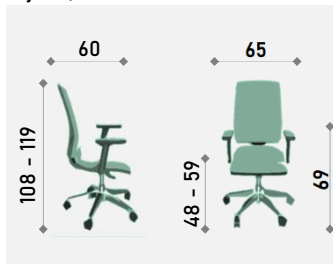

Mjere / Dimensions

Cjenovna kategorija / Price category	KAT I ★	KAT II ★★	KAT III ★★★	KAT IV ★★★★	KAT V ★★★★★	POLIURETAN (P/U)	DRVO (W/O)	MREŽA (N/E)
VPC baznog stolca u €	210,00 €	218,00 €	225,00 €	242,00 €	289,00 €	NE NUDIMO	NE NUDIMO	NE NUDIMO
Price of basic chair in Kn	1.582,25 kn	1.642,52 kn	1.695,26 kn	1.823,35 kn	2.177,47 kn	NOT IN OFFER	NOT IN OFFER	NOT IN OFFER

Raspoloživi materijali i cjenovne kategorije / Available materials and price categories

Cjenovna kategorija / Price category											
KAT I ★	KAT II ★★			KAT III ★★★	KAT IV ★★★★		KAT V ★★★★★	POLIURETAN (P/U)	DRVO (W/O)	MREŽA (N/E)	PVC (P/P)
GRUPE MATERIJALA / MATERIALS GROUP											
Prima (T01)	Renna (T02)	King Flex (T04)	King L (T05)	King L Kat (T06)	Fenice (T07)	Urban (T08)	Madras (T09)	Polyurethane (10)	Drvo / Wood (11)	Mreža / Net (12)	PVC (13)

Sjedalo / Seat

○	●	●	●	●	●	●	●	○	○	○	○

Naslon / Backrest

○	●	●	●	●	●	●	●	○	○	○	○

Rukonasloni uz nadoplatu / Armrests with extra charge

Art.	Opis / Description	Slika / Image	VPC / Price
R05	Fiksni rukonaslon, crna plastika Fixed armrest, black plastic		+165,76 kn +22,00 €
R11	Rukonaslon podesivi po visini, crna plastika Height-adjustable armrest, black plastic		+241,10 kn +32,00 €
R08	3D podesivi rukonaslon, crna plastika 3D adjustable armrest, black plastic		+339,05 kn +45,00 €

Opcije uz nadoplatu / Options with extra charge

Art.	Opis / Description	Slika / Image	VPC / Price
B08	Aluminijska baza Aluminum base		+226,04 kn +30,00 €
K6	Set gumenih kotača Ø65 Set of rubber castors Ø65		+30,14 kn +4,00 €
G2	Podesivi naslon za glavu Adjustable headrest		+286,31 kn +38,00 €