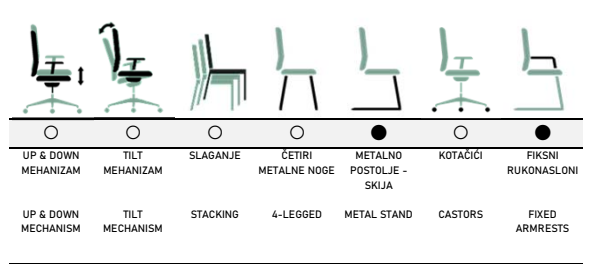

Funkcije baznog stolca / Functions of the basic chair

Art. 1.151