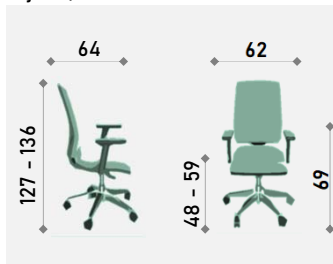

Mjere / Dimensions

Cjenovna kategorija / Price category	KAT I ★	KAT II ★★	KAT III ★★★	KAT IV ★★★★	KAT V ★★★★★	POLIURETAN (P)U	DRVO (W)O	MREŽA (N)E
VPC baznog stolca u €	238,00 €	250,00 €	263,00 €	293,00 €	340,00 €	NE NUDIMO	NE NUDIMO	NE NUDIMO
Price of basic chair in Kn	1.793,21 kn	1.883,63 kn	1.981,57 kn	2.207,61 kn	2.561,73 kn	NOT IN OFFER	NOT IN OFFER	NOT IN OFFER

Raspoloživi materijali i cjenovne kategorije / Available materials and price categories

Cjenovna kategorija / Price category											
KAT I ★	KAT II ★★			KAT III ★★★	KAT IV ★★★★		KAT V ★★★★★	POLIURETAN (P)U	DRVO (W)O	MREŽA (N)E	PVC (P)P
GRUPE MATERIJALA / MATERIALS GROUP											
Prima (T01)	Renna (T02)	King Flex (T04)	King L (T05)	King L Kat (T06)	Fenice (T07)	Urban (T08)	Madras (T09)	Polyurethane (T10)	Drvo / Wood (T11)	Mreža / Net (T12)	PVC (T13)

Sjedalo / Seat

○	●	●	●	●	●	●	●	○	○	○	○

Naslon / Backrest

○	●	●	●	●	●	●	●	○	○	○	○

Rukonasloni uz nadoplatu / Armrests with extra charge

Art.	Opis / Description	Slika / Image	VPC / Price
R05	Fiksni rukonaslon, crna plastika Fixed armrest, black plastic		+165,76 kn +22,00 €
R11	Rukonaslon podesivi po visini, crna plastika Height-adjustable armrest, black plastic		+241,10 kn +32,00 €
R08	3D podesivi rukonaslon, crna plastika 3D adjustable armrest, black plastic		+339,05 kn +45,00 €

Opcije uz nadoplatu / Options with extra charge

Art.	Opis / Description	Slika / Image	VPC / Price
B08	Aluminijska baza Aluminum base		+226,04 kn +30,00 €
K6	Set gumenih kotača Ø65 Set of rubber castors Ø65		+30,14 kn +4,00 €