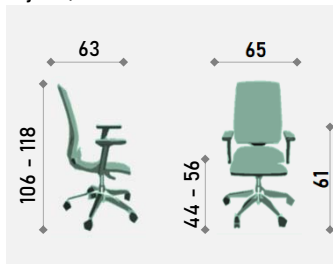

Mjere / Dimensions

PODEŠAVANJE NAGIBA SJEDALA	PODEŠIVI NASLON ZA GLAVU	FIKSNi RUKONASLONI	PODEŠIVI RUKONASLONI	IZBOR BAZE STOLCA	IZBOR KOTAČICA STOLCA	OBRUČ
SEAT TILT ADJUSTMENT	ADJUSTABLE HEADREST	FIXED ARMRESTS	ADJUSTABLE ARMRESTS	CHOICE OF CHAIR BASE	CHOICE OF CHAIR CASTORS	FOOTREST

Cjenovna kategorija / Price category	KAT I ★	KAT II ★★	KAT III ★★★	KAT IV ★★★★	KAT V ★★★★★	POLIURETAN (P/U)	DRVO (W/O)	MREŽA (N/E)
VPC baznog stolca u €	328,00 €	332,00 €	334,00 €	341,00 €	376,00 €	NE NUDIMO	NE NUDIMO	NE NUDIMO
Price of basic chair in Kn	2.471,32 kn	2.501,45 kn	2.516,52 kn	2.569,26 kn	2.832,97 kn	NOT IN OFFER	NOT IN OFFER	NOT IN OFFER

Raspoloživi materijali i cjenovne kategorije / Available materials and price categories

Cjenovna kategorija / Price category											
KAT I ★	KAT II ★★		KAT III ★★★	KAT IV ★★★★		KAT V ★★★★★	POLIURETAN (P/U)	DRVO (W/O)	MREŽA (N/E)	PVC (P/P)	
GRUPE MATERIJALA / MATERIALS GROUP											
Prima (T01)	Renna (T02)	King Flex (T04)	King L (T05)	King L Kat (T06)	Fenice (T07)	Urban (T08)	Madras (T09)	Polyurethane (10)	Drvo / Wood (11)	Mreža / Net (12)	PVC (13)

Sjedalo / Seat

○	●	●	●	●	●	●	●	○	○	○	○

Naslon / Backrest

○	○	○	○	○	○	○	○	○	○	●	○

Rukonasloni uz nadoplatu / Armrests with extra charge

Art.	Opis / Description	Slika / Image	VPC / Price
R05	Fiksni rukonaslon, crna plastika Fixed armrest, black plastic		+165,76 kn +22,00 €
R11	Rukonaslon podesivi po visini, crna plastika Height-adjustable armrest, black plastic		+241,10 kn +32,00 €
R08	3D podesivi rukonaslon, crna plastika 3D adjustable armrest, black plastic		+339,05 kn +45,00 €

Opcije uz nadoplatu / Options with extra charge

Art.	Opis / Description	Slika / Image	VPC / Price
B08	Aluminijska baza Aluminum base		+226,04 kn +30,00 €
K6	Set gumenih kotača Ø65 Set of rubber castors Ø65		+30,14 kn +4,00 €