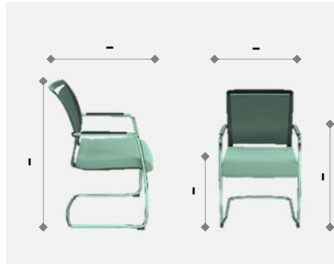

Cijene su navedene bez PDV-a na dan 25.09.2023 / Prices are excluding VAT on 25.09.2023

VERUDA K MOB

KONFERENCIJSKI STOLAC / CONFERENCE CHAIR

Art. 1.154

Mjere / Dimensions

Legenda / Legend

- Raspoloživo / Available
- Raspoloživo kao opcija uz nadoplatu / Available as an option with extra charge
- Nije raspoloživo / Not available