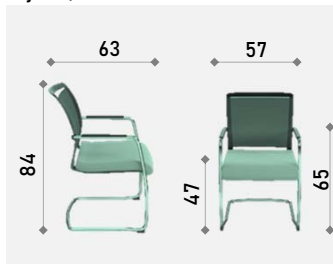

MAESTRAL K

KONFERENCIJSKI STOLAC / CONFERENCE CHAIR

15 kg

Art. 1.150

Mjere / Dimensions

Legenda / Legend

- Raspoloživo / Available
- Raspoloživo kao opcija uz nadoplatu / Available as an option with extra charge
- Nije raspoloživo / Not available