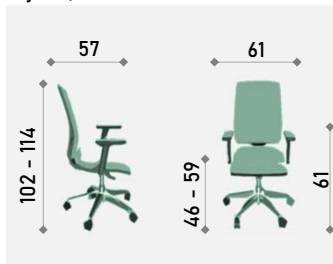

### Mjere / Dimensions

Cjenovna kategorija / Price category	KAT I ★	KAT II ★★	KAT III ★★★	KAT IV ★★★★	KAT V ★★★★★	POLIURETAN PU	DRVO WO	MREŽA NE
VPC baznog stolca u €	105,00 €	110,00 €	115,00 €	NE NUDIMO	NE NUDIMO	NE NUDIMO	NE NUDIMO	NE NUDIMO
Price of basic chair in Kn	791,12 kn	828,80 kn	866,47 kn	NOT IN OFFER	NOT IN OFFER	NOT IN OFFER	NOT IN OFFER	NOT IN OFFER