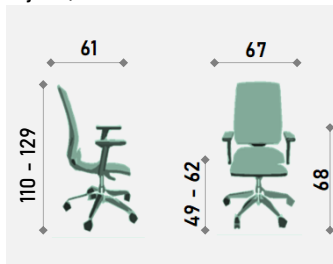

Mjere / Dimensions

Legenda / Legend

●	Raspoloživo / Available
◐	Raspoloživo kao opcija uz nadoplatu / Available as an option with extra charge
○	Nije raspoloživo / Not available

Funkcije baznog stolca / Functions of the basic chair

UP & DOWN MECHANIZAM	PERMANENT CONTACT MECHANIZAM	SYNCHRO MECHANIZAM	ASYNCHRO MECHANIZAM	PODEŠAVANJE VISINE NASLONA	PODEŠAVANJE LUMBALNOG DIJELA	PODEŠAVANJE DUBINE SJEDALA
●	○	○	●	●	○	◐
UP & DOWN MECHANISM	PERMANENT CONTACT MECHANISM	SYNCHRO MECHANISM	ASYNCHRO MECHANISM	BACKREST HEIGHT ADJUSTMENT	LUMBAR PARTS ADJUSTMENT	SEAT DEPTH ADJUSTMENT
PODEŠAVANJE NAGIBA SJEDALA	PODEŠIVI NASLON ZA GLAVU	FIKSNi RUKONASLONI	PODEŠIVI RUKONASLONI	IZBOR BAZE STOLCA	IZBOR KOTAČIČA STOLCA	OBRUČ
●	○	●	◐	○	○	○
SEAT TILT ADJUSTMENT	ADJUSTABLE HEADREST	FIXED ARMRESTS	ADJUSTABLE ARMRESTS	CHOICE OF CHAIR BASE	CHOICE OF CHAIR CASTORS	FOOTREST

Cjenovna kategorija / Price category	KAT I ★	KAT II ★★	KAT III ★★★	KAT IV ★★★★	KAT V ★★★★★	POLIURETAN (P/U)	DRVO (W/O)	MREŽA (N/E)
VPC baznog stolca u €	240,00 €	246,00 €	252,00 €	NE NUDIMO	NE NUDIMO	NE NUDIMO	NE NUDIMO	NE NUDIMO
Price of basic chair in Kn	1.808,28 kn	1.853,49 kn	1.898,69 kn	NOT IN OFFER	NOT IN OFFER	NOT IN OFFER	NOT IN OFFER	NOT IN OFFER

Raspoloživi materijali i cjenovne kategorije / Available materials and price categories

Cjenovna kategorija / Price category											
KAT I ★		KAT II ★★		KAT III ★★★		KAT IV ★★★★		KAT V ★★★★★			
Prima (T01)	Renna (T02)	King Flex (T04)	King L (T05)	King L Kat (T06)	Fenice (T07)	Urban (T08)	Madras (T09)	Polyurethane (10)	Drvo / Wood (11)	Mreža / Net (12)	PVC (13)
●	○	●	●	●	○	○	○	○	○	○	○

Rukonasloni uz nadoplatu / Armrests with extra charge

Art.	Opis / Description	Slika / Image	VPC / Price
R05	Fiksni rukonaslon, crna plastika Fixed armrest, black plastic		+165,76 kn +22,00 €
R11	Rukonaslon podesivi po visini, crna plastika Height-adjustable armrest, black plastic		+241,10 kn +32,00 €
R08	3D podesivi rukonaslon, crna plastika 3D adjustable armrest, black plastic		+339,05 kn +45,00 €

Opcije uz nadoplatu / Options with extra charge

Art.	Opis / Description	Slika / Image	VPC / Price
B07	Chrom baza Chrome base		+226,04 kn +30,00 €
K3	Set gumenih kotača Ø50 Set of rubber castors Ø50		+30,14 kn +4,00 €
X2	Pomično sjedište Sliding seat		+218,50 kn +29,00 €