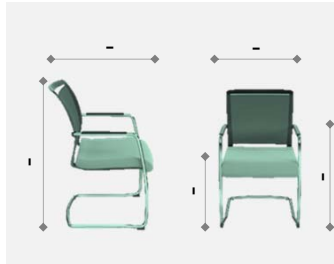

Mjere / Dimensions

Funkcije baznog stolca / Functions of the basic chair

Art. 1.151

Cjenovna kategorija / Price category	KAT I ★	KAT II ★★	KAT III ★★★	KAT IV ★★★★	KAT V ★★★★★	POLIURETAN PU	DRVO WO	MREŽA NE
VPC baznog stolca u €	149,00 €	157,00 €	164,00 €	181,00 €	210,00 €	NE NUDIMO	NE NUDIMO	NE NUDIMO
Price of basic chair in Kn	1.122,64 kn	1.182,92 kn	1.235,66 kn	1.363,74 kn	1.582,25 kn	NOT IN OFFER	NOT IN OFFER	NOT IN OFFER