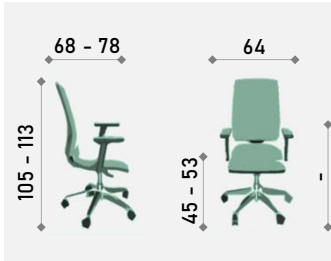

MODENA

UREDSKA FOTELJA / OFFICE ARMCHAIR

20 kg

Art. 2.505

Mjere / Dimensions

Legenda / Legend

●	Raspoloživo / Available
◐	Raspoloživo kao opcija uz nadoplatu / Available as an option with extra charge
○	Nije raspoloživo / Not available