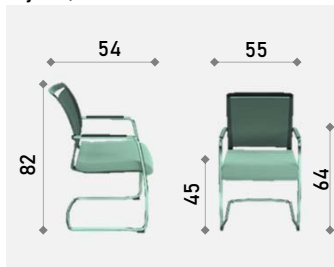

Mjere / Dimensions

Funkcije baznog stolca / Functions of the basic chair

Art. 1.156

Cjenovna kategorija / Price category	KAT I ★	KAT II ★★	KAT III ★★★	KAT IV ★★★★	KAT V ★★★★★	POLIURETAN PU	DRVO WO	MREŽA NE
VPC baznog stolca u €	166,00 €	169,00 €	172,00 €	179,00 €	204,00 €	NE NUDIMO	NE NUDIMO	NE NUDIMO
Price of basic chair in Kn	1.250,73 kn	1.273,33 kn	1.295,93 kn	1.348,68 kn	1.537,04 kn	NOT IN OFFER	NOT IN OFFER	NOT IN OFFER