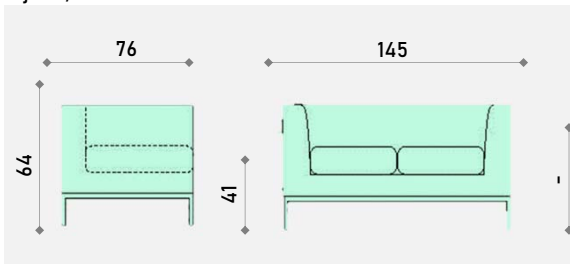

Mjere / Dimensions

Opcije na upit / Options on request

Sjedalo: tkanina, eko koža ili koža u boji po izboru iz ton karte

/ Seat: fabric, eco leather or leather in the color of your choice from color palette

Dimenzija: moguća opcija fotelje dim. L 94 cm ili trosjeda dim. L 195 cm

/ Dimension: possible one-seater dim. L 94 cm or three-seater dim. L 195 cm

Postolje: lak ili chrom

/ Base: lacquer or chrome

Popis kataloških brojeva / List of catalog numbers

Art.	Širina / Width	Dubina / Depth	Visina / Height		VPC / Price
2.527-M00-B27-K0-X0-G0-O0	145 cm	76 cm	64 cm	ⓕ ⓐ	8.025,98 kn 1.065,23 €

BESPLATNA DOSTAVA
/ FREE DELIVERY

BESPLATNA MONTAŽA (Zagreb i okolica)
/ FREE INSTALLATION (Zagreb and area)

GARNACIJA 2 GODINE
/ 2 YEAR WARRANTY

BRZA ISPORUKA
/ FAST DELIVERY

Primjer narudžbe: 2.527-M00-B27-K0-X0-G0-O0-S15.05-N15.05-R01

2.527 - M 00 - B 27 - K 0 - X 0 - G 0 - O 0 - S 15 . 05 - N 15 . 05 - R 01

Model Tip mehanizma Tip baze Tip kotačića Tip kliznog sjedala Tip naslona za glavu Tip obruča Sjedalo materijal Sjedalo boja Naslon materijal Naslon boja Tip rukonaslona

Cijene su navedene bez PDV-a na dan 24.11.2023 / Prices are excluding VAT on 24.11.2023