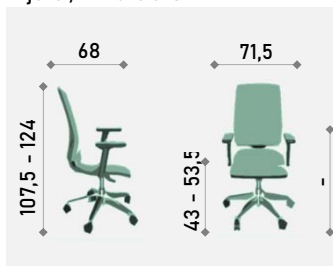

GOAL 322G/24H

UREDSKA FOTELJA / OFFICE ARMCHAIR

20 kg

Art. 2.513

Mjere / Dimensions

Legenda / Legend

●	Raspoloživo / Available
◐	Raspoloživo kao opcija uz nadoplatu / Available as an option with extra charge
○	Nije raspoloživo / Not available