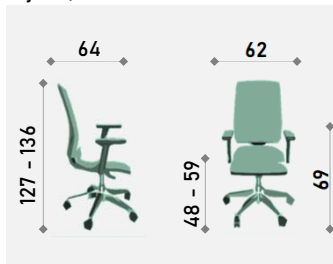

Mjere / Dimensions

Cjenovna kategorija / Price category	KAT I ★	KAT II ★★	KAT III ★★★	KAT IV ★★★★	KAT V ★★★★★	POLIURETAN (P/U)	DRVO (W/O)	MREŽA (N/E)
VPC baznog stolca u €	238,00 €	250,00 €	263,00 €	293,00 €	340,00 €	NE NUDIMO	NE NUDIMO	NE NUDIMO
Price of basic chair in Kn	1.793,21 kn	1.883,63 kn	1.981,57 kn	2.207,61 kn	2.561,73 kn	NOT IN OFFER	NOT IN OFFER	NOT IN OFFER

Raspoloživi materijali i cjenovne kategorije / Available materials and price categories

Cjenovna kategorija / Price category											
KAT I ★	KAT II ★★			KAT III ★★★	KAT IV ★★★★		KAT V ★★★★★	POLIURETAN (P/U)	DRVO (W/O)	MREŽA (N/E)	PVC (P/P)
GRUPE MATERIJALA / MATERIALS GROUP											
Prima (T01)	Renna (T02)	King Flex (T04)	King L (T05)	King L Kat (T06)	Fenice (T07)	Urban (T08)	Madras (T09)	Polyurethane (10)	Drvo / Wood (11)	Mreža / Net (12)	PVC (13)

Sjedalo / Seat

○	●	●	●	●	●	●	●	○	○	○	○

Naslon / Backrest

○	●	●	●	●	●	●	●	○	○	○	○

Rukonasloni uz nadoplatu / Armrests with extra charge

Art.	Opis / Description	Slika / Image	VPC / Price
R05	Fiksni rukonaslon, crna plastika Fixed armrest, black plastic		+165,76 kn +22,00 €
R11	Rukonaslon podesivi po visini, crna plastika Height-adjustable armrest, black plastic		+241,10 kn +32,00 €
R08	3D podesivi rukonaslon, crna plastika 3D adjustable armrest, black plastic		+339,05 kn +45,00 €

Opcije uz nadoplatu / Options with extra charge

Art.	Opis / Description	Slika / Image	VPC / Price
B08	Aluminijska baza Aluminum base		+226,04 kn +30,00 €
K6	Set gumenih kotača Ø65 Set of rubber castors Ø65		+30,14 kn +4,00 €