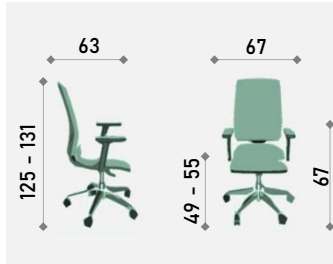

Cijene su navedene bez PDV-a na dan 24.11.2023 / Prices are excluding VAT on 24.11.2023

BARCELONA

UREDSKA FOTELJA / OFFICE ARMCHAIR

21 kg

Art. 1.128

Mjere / Dimensions

Legenda / Legend

●	Raspoloživo / Available
◐	Raspoloživo kao opcija uz nadoplatu / Available as an option with extra charge
○	Nije raspoloživo / Not available