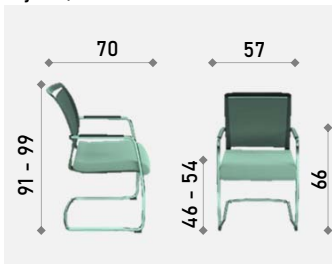

Mjere / Dimensions

Funkcije baznog stolca / Functions of the basic chair

Cjenovna kategorija / Price category
VPC baznog stolca u €
Price of basic chair in Kn

MREŽA (NE)	PVC (PP)	KOŽA (LE)	EKO KOŽA (EC)	TKANINA (FA)	COMBO (CO)
NE NUDIMO	NE NUDIMO	NE NUDIMO	208,00 €	NE NUDIMO	NE NUDIMO
NOT IN OFFER	NOT IN OFFER	NOT IN OFFER	1.567,18 kn	NOT IN OFFER	NOT IN OFFER