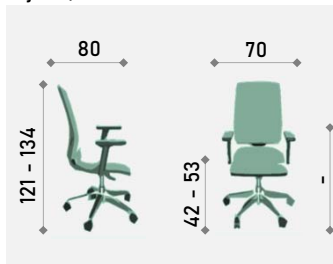

24H

UREDSKA FOTELJA / OFFICE ARMCHAIR

30 kg

Art. 2.510

Mjere / Dimensions

Legenda / Legend

●	Raspoloživo / Available
◐	Raspoloživo kao opcija uz nadoplatu / Available as an option with extra charge
○	Nije raspoloživo / Not available