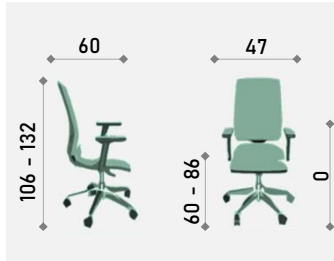

Mjere / Dimensions

Legenda / Legend

●	Raspoloživo / Available
◐	Raspoloživo kao opcija uz nadoplatu / Available as an option with extra charge
○	Nije raspoloživo / Not available

Funkcije baznog stolca / Functions of the basic chair

●	○	○	○	●	○	○
UP & DOWN MECHANIZAM	PERMANENT CONTACT MECHANIZAM	SYNCHRO MECHANIZAM	ASYNCHRO MECHANIZAM	PODEŠAVANJE VISINE NASLONA	PODEŠAVANJE LUMBALNOG DIJELA	PODEŠAVANJE DUBINE SJEDALA
UP & DOWN MECHANISM	PERMANENT CONTACT MECHANISM	SYNCHRO MECHANISM	ASYNCHRO MECHANISM	BACKREST HEIGHT ADJUSTMENT	LUMBAR PARTS ADJUSTMENT	SEAT DEPTH ADJUSTMENT
○	○	○	○	○	○	●
PODEŠAVANJE NAGIBA SJEDALA	PODEŠIVI NASLON ZA GLAVU	FIKSNİ RUKONASLONI	PODEŠIVI RUKONASLONI	IZBOR BAZE STOLCA	IZBOR KOTAČICA STOLCA	OBRUČ
SEAT TILT ADJUSTMENT	ADJUSTABLE HEADREST	FIXED ARMRESTS	ADJUSTABLE ARMRESTS	CHOICE OF CHAIR BASE	CHOICE OF CHAIR CASTORS	FOOTREST

Cjenovna kategorija / Price category	KAT I ★	KAT II ★★	KAT III ★★★	KAT IV ★★★★	KAT V ★★★★★	POLIURETAN (PU)	DRVO (WO)	MREŽA (NE)
VPC baznog stolca u €	NE NUDIMO	NE NUDIMO	NE NUDIMO	NE NUDIMO	NE NUDIMO	168,69 €	NE NUDIMO	NE NUDIMO
Price of basic chair in Kn	NOT IN OFFER	NOT IN OFFER	NOT IN OFFER	NOT IN OFFER	NOT IN OFFER	1.270,99 kn	NOT IN OFFER	NOT IN OFFER

Raspoloživi materijali i cjenovne kategorije / Available materials and price categories

Cjenovna kategorija / Price category											
KAT I ★	KAT II ★★		KAT III ★★★	KAT IV ★★★★		KAT V ★★★★★	POLIURETAN (PU)	DRVO (WO)	MREŽA (NE)	PVC (PP)	
GRUPE MATERIJALA / MATERIALS GROUP											
Prima (T01)	Renna (T02)	King Flex (T04)	King L (T05)	King L Kat (T06)	Fenice (T07)	Urban (T08)	Madras (T09)	Polyurethane (T0)	Drvo / Wood (T1)	Mreža / Net (T2)	PVC (T3)
Sjedalo / Seat											
○	○	○	○	○	○	○	○	●	○	○	○
Naslon / Backrest											
○	○	○	○	○	○	○	○	●	○	○	○

Rukonasloni uz nadoplatu / Armrests with extra charge

Art.	Opis / Description	Slika / Image	VPC / Price

Opcije uz nadoplatu / Options with extra charge

Art.	Opis / Description	Slika / Image	VPC / Price

K1	Set PVC stopa Set of PVC glides		+37,67 kn +5,00 €

K3	Set gumenih kotača Ø50 Set of rubber castors Ø50		+30,14 kn +4,00 €