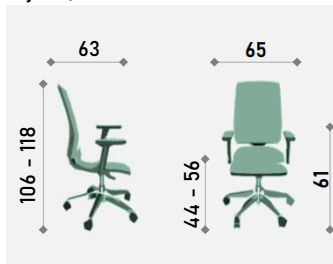

Mjere / Dimensions

PODEŠAVANJE NAGIBA SJEDALA	PODEŠIVI NASLON ZA GLAVU	FIKSNİ RUKONASLONI	PODEŠIVI RUKONASLONI	IZBOR BAZE STOLCA	IZBOR KOTAČICA STOLCA	OBRUČ
SEAT TILT ADJUSTMENT	ADJUSTABLE HEADREST	FIXED ARMRESTS	ADJUSTABLE ARMRESTS	CHOICE OF CHAIR BASE	CHOICE OF CHAIR CASTORS	FOOTREST

Cjenovna kategorija / Price category	KAT I ★	KAT II ★★	KAT III ★★★	KAT IV ★★★★	KAT V ★★★★★	POLIURETAN (P/U)	DRVO (D/W)	MREŽA (N/E)
VPC baznog stolca u €	288,00 €	291,00 €	293,00 €	341,00 €	376,00 €	NE NUDIMO	NE NUDIMO	NE NUDIMO
Price of basic chair in Kn	2.169,94 kn	2.192,54 kn	2.207,61 kn	2.569,26 kn	2.832,97 kn	NOT IN OFFER	NOT IN OFFER	NOT IN OFFER

Raspoloživi materijali i cjenovne kategorije / Available materials and price categories

Cjenovna kategorija / Price category											
KAT I ★	KAT II ★★		KAT III ★★★	KAT IV ★★★★		KAT V ★★★★★	POLIURETAN (P/U)	DRVO (D/W)	MREŽA (N/E)	PVC (P/P)	
GRUPE MATERIJALA / MATERIALS GROUP											
Prima (T01)	Renna (T02)	King Flex (T04)	King L (T05)	King L Kat (T06)	Fenice (T07)	Urban (T08)	Madras (T09)	Polyurethane (T10)	Drvo / Wood (T11)	Mreža / Net (T12)	PVC (T13)

Sjedalo / Seat

○	●	●	●	●	●	●	●	○	○	○	○

Naslon / Backrest

○	○	○	○	○	○	○	○	○	○	●	○

Rukonasloni uz nadoplatu / Armrests with extra charge

Art.	Opis / Description	Slika / Image	VPC / Price
R05	Fiksni rukonaslon, crna plastika Fixed armrest, black plastic		+165,76 kn +22,00 €
R11	Rukonaslon podesivi po visini, crna plastika Height-adjustable armrest, black plastic		+241,10 kn +32,00 €
R08	3D podesivi rukonaslon, crna plastika 3D adjustable armrest, black plastic		+339,05 kn +45,00 €

Opcije uz nadoplatu / Options with extra charge

Art.	Opis / Description	Slika / Image	VPC / Price
B08	Aluminijska baza Aluminum base		+226,04 kn +30,00 €
K6	Set gumenih kotača Ø65 Set of rubber castors Ø65		+30,14 kn +4,00 €