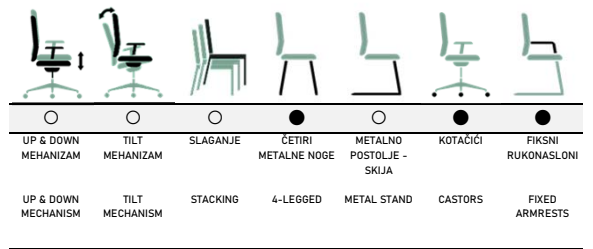

Funkcije baznog stolca / Functions of the basic chair