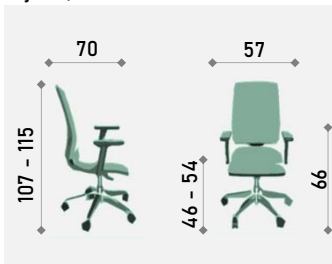

Mjere / Dimensions

Cjenovna kategorija / Price category
VPC baznog stolca u €
Price of basic chair in Kn

MREŽA (N/E)
NE NUDIMO
NOT IN OFFER

PVC (P/P)
NE NUDIMO
NOT IN OFFER

KOŽA (L/E)
NE NUDIMO
NOT IN OFFER

EKO KOŽA (E/C)
239,00 €
1.800,75 kn

TKANINA (F/A)
NE NUDIMO
NOT IN OFFER

COMBO (C/O)
NE NUDIMO
NOT IN OFFER

Raspoloživi materijali i cjenovne kategorije / Available materials and price categories

Dio stolca / part of chair	Cjenovna kategorija / Price category																	
	KAT I ★		KAT II ★★		KAT III ★★★		KAT IV ★★★★		KAT V ★★★★★		POLIURETAN (P/U)	DRVO (W/O)	MREŽA (N/E)	PVC (P/P)	KOŽA (L/E)	EKO KOŽA (E/C)	TKANINA (F/A)	COMBO (C/O)
	Prima (T01)	Renna (T02)	King Flex (T04)	King L (T05)	King L Kat (T06)	Fenice (T07)	Urban (T08)	Madras (T09)	Polyurethane (10)	Drvo / Wood (11)	Mreža / Net (12)	PVC (13)	Koža / Leather (14)	Eko koža / Eco leather (15)	Tkanina / Fabric (16)	Kombinac. / Combination (17)		

Sjedalo / Seat	○	○	○	○	○	○	○	○	○	○	○	○	○	○	○	●	○	○
Naslon / Backrest	○	○	○	○	○	○	○	○	○	○	○	○	○	○	○	●	○	○

Popis kataložkih brojeva / List of catalog numbers

Art.												VPC / Price
2.502-M13-B23-K2-X0-G0-00	ANTISHOCK MULTIBLOCK (M13)	Chrom baza (B23)	PVC kotači Ø50 (K2)	○	○	○	○	○	○	○	○	1.800,75 kn 239,00 €

- = Uključeno u cijenu / Included in price
- = Nije raspoloživo / Not available

BESPLATNA DOSTAVA / FREE DELIVERY	BESPLATNA MONTAŽA (Zagreb i okolica) / FREE INSTALLATION (Zagreb and area)	GARNACIJA 2 GODINE / 2 YEAR WARRANTY	BRZA ISPORUKA / FAST DELIVERY

Primjer narudžbe: 2.502-M13-B23-K2-X0-G0-00-S15.05-N15.05-R01

2.502	-	M 13	-	B 23	-	K 2	-	X 0	-	G 0	-	0 0	-	S 15 . 05	-	N 15 . 05	-	R 01				
Model		Tip mehanizma		Tip baze		Tip kotačića		Tip kliznog sjedala		Tip naslona za glavu		Tip obruča		Sjedalo materijal		Sjedalo boja		Naslon materijal		Naslon boja		Tip rukonaslona