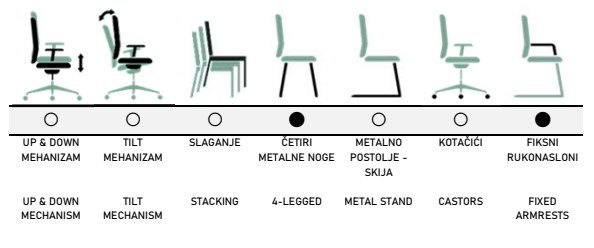

Funkcije baznog stolca / Functions of the basic chair

Cjenovna kategorija / Price category	KAT I ★	KAT II ★★	KAT III ★★★	KAT IV ★★★★	KAT V ★★★★★	POLIURETAN PU	DRVO WO	MREŽA NE
VPC baznog stolca u €	NE NUDIMO	NE NUDIMO	NE NUDIMO	NE NUDIMO	NE NUDIMO	NE NUDIMO	57,00 €	NE NUDIMO
Price of basic chair in Kn	NOT IN OFFER	NOT IN OFFER	NOT IN OFFER	NOT IN OFFER	NOT IN OFFER	NOT IN OFFER	429,47 kn	NOT IN OFFER

Raspoloživi materijali i cjenovne kategorije / Available materials and price categories

Cjenovna kategorija / Price category											
KAT I ★		KAT II ★★		KAT III ★★★	KAT IV ★★★★		KAT V ★★★★★	POLIURETAN PU	DRVO WO	MREŽA NE	PVC PP
GRUPE MATERIJALA / MATERIALS GROUP											
Prima (T01)	Renna (T02)	King Flex (T04)	King L (T05)	King L Kat (T06)	Fenice (T07)	Urban (T08)	Madras (T09)	Polyurethane (T0)	Drvo / Wood (T1)	Mreža / Net (T2)	PVC (T3)
Sjedalo / Seat											
☐	☐	☐	☐	☐	☐	☐	☐	☐	☒	☐	☐
Naslon / Backrest											
☐	☐	☐	☐	☐	☐	☐	☐	☐	☒	☐	☐

Rukonasloni uz nadoplatu / Armrests with extra charge

Art.	Opis / Description	Slika / Image	VPC / Price
OP01	Mrežica za stvari Mesh for things under the chair		+85,97 kn +11,41 €

Opcije uz nadoplatu / Options with extra charge

Art.	Opis / Description	Slika / Image	VPC / Price
B14	Chrom okvir s fiksnim rukonaslonima Chrome frame with fixed armrests		+90,41 kn +12,00 €