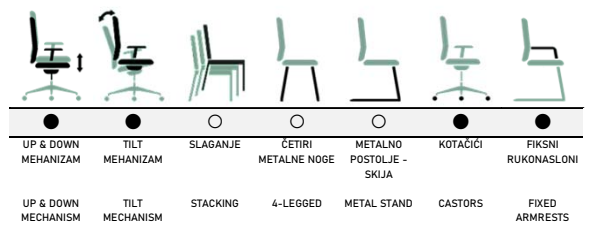

Funkcije baznog stolca / Functions of the basic chair

Cjenovna kategorija / Price category
VPC baznog stolca u €
Price of basic chair in Kn

MREŽA (N/E)	PVC (P/P)	KOŽA (L/E)	EKO KOŽA (E/C)	TKANINA (F/A)	COMBO (C/O)
568,62 €	NE NUDIMO	NE NUDIMO	NE NUDIMO	NE NUDIMO	NE NUDIMO
4.284,27 kn	NOT IN OFFER	NOT IN OFFER	NOT IN OFFER	NOT IN OFFER	NOT IN OFFER

Raspoloživi materijali i cjenovne kategorije / Available materials and price categories

Dio stolca / part of chair	Cjenovna kategorija / Price category																	
	KAT I ★		KAT II ★★		KAT III ★★★		KAT IV ★★★★★		KAT V ★★★★★★		POLIURETAN (P/U)	DRVO (W/O)	MREŽA (N/E)	PVC (P/P)	KOŽA (L/E)	EKO KOŽA (E/C)	TKANINA (F/A)	COMBO (C/O)
	Prima (T01)	Renna (T02)	King Flex (T04)	King L (T05)	King L Kat (T06)	Fenice (T07)	Urban (T08)	Madras (T09)	Polyurethane (10)	Drvo / Wood (11)	Mreža / Net (12)	PVC (13)	Koža / Leather (14)	Eko koža / Eco leather (15)	Tkanina / Fabric (16)	Kombinac. / Combination (17)		

Sjedalo / Seat	☐	☐	☐	☐	☐	☐	☐	☐	☐	☐	☐	☒	☐	☐	☐	☐	☐	☐
Naslon / Backrest	☐	☐	☐	☐	☐	☐	☐	☐	☐	☐	☐	☒	☐	☐	☐	☐	☐	☐

Popis kataložkih brojeva / List of catalog numbers

Art.							VPC / Price
2.519-M12-B23-K2-X0-G0-00	TILT (M12)	Chrom baza (B23)	PVC kotači Ø50 (K2)	Fiksni rukonaslon u konstrukciji (R01)	☒	☐	4.284,27 kn 568,62 €

- = Uključeno u cijenu / Included in price
- = Nije raspoloživo / Not available

BESPLATNA DOSTAVA / FREE DELIVERY

BESPLATNA MONTAŽA (Zagreb i okolica) / FREE INSTALLATION (Zagreb and area)

GARNACIJA 2 GODINE / 2 YEAR WARRANTY

BRZA ISPORUKA / FAST DELIVERY

Primjer narudžbe: 2.519-M12-B23-K2-X0-G0-00-S12.05-N12.05-R01

2.519	-	M 12	-	B 23	-	K 2	-	X 0	-	G 0	-	0 0	-	S 12	.	05	-	N 12	.	05	-	R 01
Model		Tip mehanizma		Tip baze		Tip kotačića		Tip kliznog sjedala		Tip naslona za glavu		Tip obruča		Sjedalo materijal	Sjedalo boja	Naslon materijal	Naslon boja	Tip rukonaslona