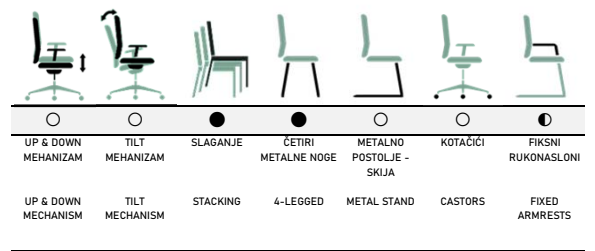

Funkcije baznog stolca / Functions of the basic chair

Cjenovna kategorija / Price category	KAT I ★	KAT II ★★	KAT III ★★★	KAT IV ★★★★	KAT V ★★★★★	POLIURETAN PU	DRVO WO	MREŽA NE
VPC baznog stolca u €	83,00 €	86,00 €	88,00 €	94,00 €	NE NUDIMO	NE NUDIMO	NE NUDIMO	NE NUDIMO
Price of basic chair in Kn	625,36 kn	647,97 kn	663,04 kn	708,24 kn	NOT IN OFFER	NOT IN OFFER	NOT IN OFFER	NOT IN OFFER