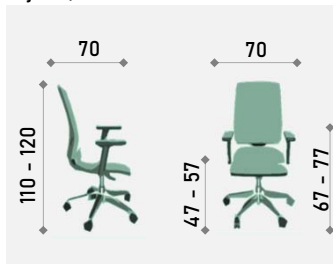

SKY SOFT

UREDSKA FOTELJA / OFFICE ARMCHAIR

16 kg

Art. 2.503

Mjere / Dimensions

Legenda / Legend

●	Raspoloživo / Available
◐	Raspoloživo kao opcija uz nadoplatu / Available as an option with extra charge
○	Nije raspoloživo / Not available