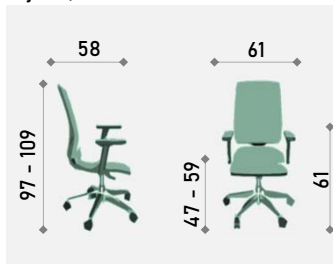

Cijene su navedene bez PDV-a na dan 24.11.2023 / Prices are excluding VAT on 24.11.2023

EURO 20

UREDSKA FOTELJA / OFFICE ARMCHAIR

10 kg

Art. 1.100

Mjere / Dimensions

Legenda / Legend

●	Raspoloživo / Available
◐	Raspoloživo kao opcija uz nadoplatu / Available as an option with extra charge
○	Nije raspoloživo / Not available