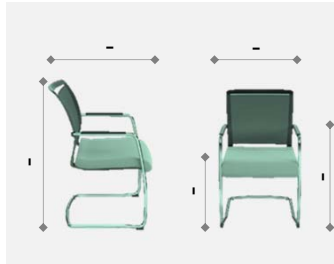

Mjere / Dimensions

Legenda / Legend

- ☒ Raspoloživo / Available
- ☐ Raspoloživo kao opcija uz nadoplatu / Available as an option with extra charge
- ☐ Nije raspoloživo / Not available

Funkcije baznog stolca / Functions of the basic chair

☐	☐	☐	☐	☒	☐	☐
UP & DOWN MEHANIZAM	TILT MEHANIZAM	SLAGANJE	ČETIRI METALNE NOGE	METALNO POSTOLJE - SKIJA	KOTAČICI	FIKSNI RUKONASLONI
UP & DOWN MECHANISM	TILT MECHANISM	STACKING	4-LEGGED	METAL STAND	CASTORS	FIXED ARMRESTS

Cjenovna kategorija / Price category
VPC baznog stolca u €
Price of basic chair in Kn

MREŽA (N/E)	PVC (P/P)	KOŽA (L/E)	EKO KOŽA (E/C)	TKANINA (F/A)	COMBO (C/O)
NE NUDIMO	NE NUDIMO	NE NUDIMO	NE NUDIMO	149,00 €	NE NUDIMO
NOT IN OFFER	NOT IN OFFER	NOT IN OFFER	NOT IN OFFER	1.122,64 kn	NOT IN OFFER

Raspoloživi materijali i cjenovne kategorije / Available materials and price categories

Dio stolca / part of chair	Cjenovna kategorija / Price category																	
	KAT I ★		KAT II ★★		KAT III ★★★		KAT IV ★★★★		KAT V ★★★★★		POLIURETAN (P/U)	DRVO (W/O)	MREŽA (N/E)	PVC (P/P)	KOŽA (L/E)	EKO KOŽA (E/C)	TKANINA (F/A)	COMBO (C/O)
	Prima (T01)	Renna (T02)	King Flex (T04)	King L (T05)	King L Kat (T06)	Fenice (T07)	Urban (T08)	Madras (T09)	Polyurethane (10)	Drvo / Wood (11)	Mreža / Net (12)	PVC (13)	Koža / Leather (14)	Eko koža / Eco leather (15)	Tkanina / Fabric (16)	Kombinac. / Combination (17)		

Sjedalo / Seat	☐	☐	☐	☐	☐	☐	☐	☐	☐	☐	☐	☐	☐	☐	☐	☒	☐
Naslon / Backrest	☐	☐	☐	☐	☐	☐	☐	☐	☐	☐	☐	☐	☐	☐	☐	☒	☐

Popis kataloških brojeva / List of catalog numbers

Art.						VPC / Price
2.517-M00-B26-K0-X0-G0-O0	Bez mehanizma (M00)	Chrom okvir (B26)	Bez kotača (K0)	Bez rukonaslona (R00)	(F/A)	1.122,64 kn 149,00 €

- = Uključeno u cijenu / Included in price
- = Nije raspoloživo / Not available

BESPLATNA DOSTAVA / FREE DELIVERY

BESPLATNA MONTAŽA (Zagreb i okolica) / FREE INSTALLATION (Zagreb and area)

GARNACIJA 2 GODINE / 2 YEAR WARRANTY

BRZA ISPORUKA / FAST DELIVERY

Primjer narudžbe: 2.517-M00-B26-K0-X0-G0-O0-S16.05-N16.05-R00

2.517	-	M 00	-	B 26	-	K 0	-	X 0	-	G 0	-	O 0	-	S 16	.	05	-	N 16	.	05	-	R 00
Model		Tip mehanizma		Tip baze		Tip kotačića		Tip kliznog sjedala		Tip naslona za glavu		Tip obruča		Sjedalo materijal		Sjedalo boja		Naslon materijal		Naslon boja		Tip rukonaslona