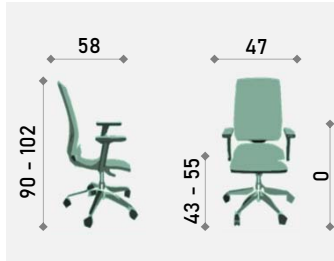

DURALAB N

LABORATORIJSKI STOLAC / LABORATORY CHAIR

12 kg

Art. 2.522

Mjere / Dimensions

Legenda / Legend

●	Raspoloživo / Available
◐	Raspoloživo kao opcija uz nadoplatu / Available as an option with extra charge
○	Nije raspoloživo / Not available