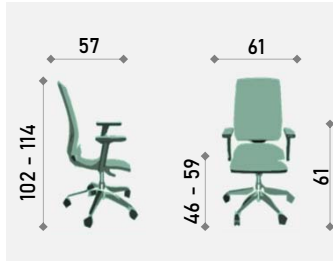

Cijene su navedene bez PDV-a na dan 24.11.2023 / Prices are excluding VAT on 24.11.2023

EURO 20 V

UREDSKA FOTELJA / OFFICE ARMCHAIR

10 kg

Art. 1.102

Mjere / Dimensions

Legenda / Legend

●	Raspoloživo / Available
◐	Raspoloživo kao opcija uz nadoplatu / Available as an option with extra charge
○	Nije raspoloživo / Not available