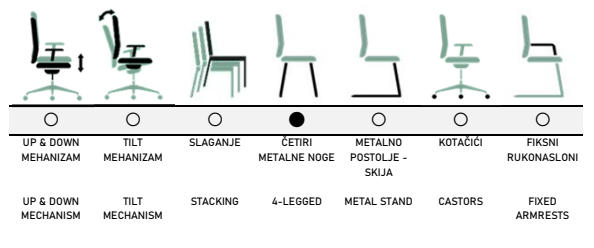

Funkcije baznog stolca / Functions of the basic chair

Cjenovna kategorija / Price category	KAT I ★	KAT II ★★	KAT III ★★★	KAT IV ★★★★	KAT V ★★★★★	POLIURETAN PU	DRVO WO	MREŽA NE
VPC baznog stolca u €	NE NUDIMO	NE NUDIMO	NE NUDIMO	NE NUDIMO	NE NUDIMO	NE NUDIMO	51,00 €	NE NUDIMO
Price of basic chair in Kn	NOT IN OFFER	NOT IN OFFER	NOT IN OFFER	NOT IN OFFER	NOT IN OFFER	NOT IN OFFER	384,26 kn	NOT IN OFFER

Raspoloživi materijali i cjenovne kategorije / Available materials and price categories

Cjenovna kategorija / Price category											
KAT I ★		KAT II ★★		KAT III ★★★	KAT IV ★★★★		KAT V ★★★★★	POLIURETAN PU	DRVO WO	MREŽA NE	PVC PP
GRUPE MATERIJALA / MATERIALS GROUP											
Prima (T01)	Renna (T02)	King Flex (T04)	King L (T05)	King L Kat (T06)	Fenice (T07)	Urban (T08)	Madras (T09)	Polyurethane (T0)	Drvo / Wood (T1)	Mreža / Net (T2)	PVC (T3)
Sjedalo / Seat											
☐	☐	☐	☐	☐	☐	☐	☐	☐	☒	☐	☐
Naslon / Backrest											
☐	☐	☐	☐	☐	☐	☐	☐	☐	☒	☐	☐

Rukonasloni uz nadoplatu / Armrests with extra charge

Art.	Opis / Description	Slika / Image	VPC / Price
OP01	Mrežica za stvari Mesh for things under the chair		+85,97 kn +11,41 €
OP02	Pločica za pisanje Writing board		+162,97 kn +21,63 €

Opcije uz nadoplatu / Options with extra charge

Art.	Opis / Description	Slika / Image	VPC / Price
B12	Chrom okvir Chrome frame		+90,41 kn +12,00 €