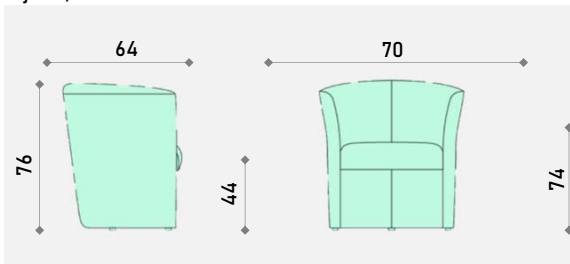

Mjere / Dimensions

Opcije na upit / Options on request

Sjedalo: eko koža ili koža u boji po izboru iz ton karte

/ Seat: eco leather or leather in the color of your choice from color palette

Dimenzija: moguća opcija dvosjeda dim. L 124 cm

/ Dimension: possible two-seater dim. L 124 cm

Popis katalogskih brojeva / List of catalog numbers

Art.	Širina / Width	Dubina / Depth	Visina / Height		VPC / Price
2.523-M00-B27-K0-X0-G0-O0	70 cm	64 cm	76 cm	FA	1.751,02 kn 232,40 €

BESPLATNA DOSTAVA
/ FREE DELIVERY

BESPLATNA MONTAŽA (Zagreb i okolica)
/ FREE INSTALLATION (Zagreb and area)

GARNACIJA 2 GODINE
/ 2 YEAR WARRANTY

BRZA ISPORUKA
/ FAST DELIVERY

Primjer narudžbe: 2.523-M00-B27-K0-X0-G0-O0-S15.05-N15.05-R01

2.523 - M 00 - B 27 - K 0 - X 0 - G 0 - O 0 - S 15 . 05 - N 15 . 05 - R 01

Model Tip mehanizma Tip baze Tip kotačića Tip kliznog sjedala Tip naslona za glavu Tip obruča Sjedalo materijal Sjedalo boja Naslon materijal Naslon boja Tip rukonaslona