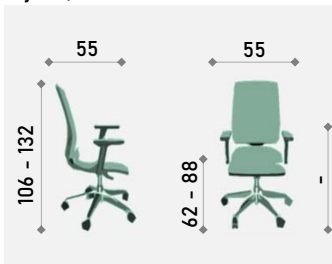

Mjere / Dimensions

Art. 1.110

Cjenovna kategorija / Price category	KAT I ★	KAT II ★★	KAT III ★★★	KAT IV ★★★★	KAT V ★★★★★	POLIURETAN (PU)	DRVO (WO)	MREŽA (NE)
VPC baznog stolca u €	121,00 €	125,00 €	130,00 €	143,00 €	NE NUDIMO	NE NUDIMO	NE NUDIMO	NE NUDIMO
Price of basic chair in Kn	911,67 kn	941,81 kn	979,49 kn	1.077,43 kn	NOT IN OFFER	NOT IN OFFER	NOT IN OFFER	NOT IN OFFER

Raspoloživi materijali i cjenovne kategorije / Available materials and price categories

Cjenovna kategorija / Price category											
KAT I ★		KAT II ★★		KAT III ★★★	KAT IV ★★★★		KAT V ★★★★★	POLIURETAN (PU)	DRVO (WO)	MREŽA (NE)	PVC (PP)
GRUPE MATERIJALA / MATERIALS GROUP											
Prima (T01)	Renna (T02)	King Flex (T04)	King L (T05)	King L Kat (T06)	Fenice (T07)	Urban (T08)	Madras (T09)	Polyurethane (10)	Drvo / Wood (11)	Mreža / Net (12)	PVC (13)
Sjedalo / Seat											
●	●	●	●	●	○	●	○	○	○	○	○
Naslon / Backrest											
●	●	●	●	●	○	●	○	○	○	○	○

Rukonasloni uz nadoplatu / Armrests with extra charge

Art.	Opis / Description	Slika / Image	VPC / Price

Opcije uz nadoplatu / Options with extra charge

Art.	Opis / Description	Slika / Image	VPC / Price

B07	Chrom baza Chrome base		+226,04 kn +30,00 €

K1	Set PVC stopa Set of PVC glides		+37,67 kn +5,00 €

K3	Set gumenih kotača Ø50 Set of rubber castors Ø50		+30,14 kn +4,00 €