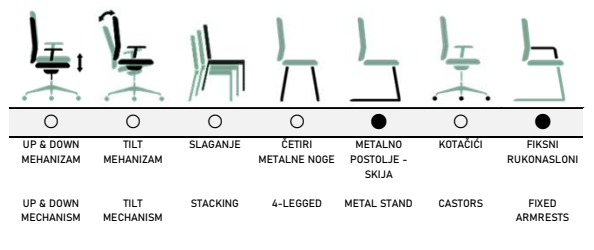

Funkcije baznog stolca / Functions of the basic chair

Cjenovna kategorija / Price category
VPC baznog stolca u €
Price of basic chair in Kn

MREŽA (N/E)	PVC (P/P)	KOŽA (L/E)	EKO KOŽA (E/C)	TKANINA (F/A)	COMBO (C/O)
NE NUDIMO	NE NUDIMO	NE NUDIMO	160,00 €	NE NUDIMO	NE NUDIMO
NOT IN OFFER	NOT IN OFFER	NOT IN OFFER	1.205,52 kn	NOT IN OFFER	NOT IN OFFER

Raspoloživi materijali i cjenovne kategorije / Available materials and price categories

Dio stolca / part of chair	Cjenovna kategorija / Price category																	
	KAT I ★		KAT II ★★		KAT III ★★★		KAT IV ★★★★		KAT V ★★★★★		POLIURETAN (P/U)	DRVO (W/O)	MREŽA (N/E)	PVC (P/P)	KOŽA (L/E)	EKO KOŽA (E/C)	TKANINA (F/A)	COMBO (C/O)
	Prima (T01)	Renna (T02)	King Flex (T04)	King L (T05)	King L Kat (T06)	Fenice (T07)	Urban (T08)	Madras (T09)	Polyurethane (10)	Drvo / Wood (11)	Mreža / Net (12)	PVC (13)	Koža / Leather (14)	Eko koža / Eco leather (15)	Tkanina / Fabric (16)	Kombinac. / Combination (17)		

Sjedalo / Seat	☐	☐	☐	☐	☐	☐	☐	☐	☐	☐	☐	☐	☐	☐	☒	☐	☐
Naslon / Backrest	☐	☐	☐	☐	☐	☐	☐	☐	☐	☐	☐	☐	☐	☐	☒	☐	☐

Popis kataloških brojeva / List of catalog numbers

Art.							VPC / Price
2.515-M00-B26-K0-X0-G0-00	Bez mehanizma (M00)	Chrom okvir (B26)	Bez kotača (K0)	Fiksni rukonaslon u konstrukciji (R01)	☒	☒	1.205,52 kn 160,00 €

- = Uključeno u cijenu / Included in price
- = Nije raspoloživo / Not available

BESPLATNA DOSTAVA / FREE DELIVERY

BESPLATNA MONTAŽA (Zagreb i okolica) / FREE INSTALLATION (Zagreb and area)

GARNACIJA 2 GODINE / 2 YEAR WARRANTY

BRZA ISPORUKA / FAST DELIVERY

Primjer narudžbe: 2.515-M00-B26-K0-X0-G0-00-S15.05-N15.05-R01

2.515	-	M 00	-	B 26	-	K 0	-	X 0	-	G 0	-	O 0	-	S 15 . 05	-	N 15 . 05	-	R 01
Model		Tip mehanizma		Tip baze		Tip kotačića		Tip kliznog sjedala		Tip naslona za glavu		Tip obruča		Sjedalo materijal	Sjedalo boja	Naslon materijal	Naslon boja	Tip rukonaslona