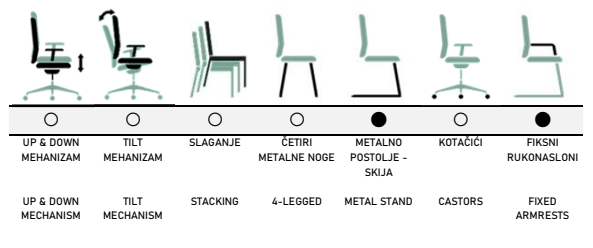

Funkcije baznog stolca / Functions of the basic chair