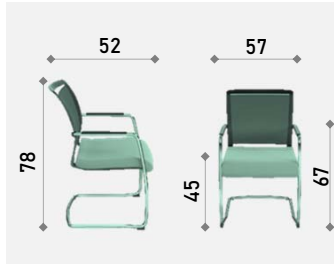

Cijene su navedene bez PDV-a na dan 24.11.2023 / Prices are excluding VAT on 24.11.2023

ZENITH SOFT

KONFERENCIJSKI STOLAC / CONFERENCE CHAIR

Art. 1.157

Mjere / Dimensions

Legenda / Legend

- Raspoloživo / Available
- Raspoloživo kao opcija uz nadoplatu / Available as an option with extra charge
- Nije raspoloživo / Not available