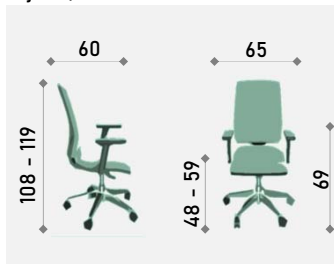

Mjere / Dimensions

Cjenovna kategorija / Price category	KAT I ★	KAT II ★★	KAT III ★★★	KAT IV ★★★★	KAT V ★★★★★	POLIURETAN (PU)	DRVO (WO)	MREŽA (NE)
VPC baznog stolca u €	224,00 €	227,00 €	230,00 €	237,00 €	266,00 €	NE NUDIMO	NE NUDIMO	NE NUDIMO
Price of basic chair in Kn	1.687,73 kn	1.710,33 kn	1.732,94 kn	1.785,68 kn	2.004,18 kn	NOT IN OFFER	NOT IN OFFER	NOT IN OFFER

Raspoloživi materijali i cjenovne kategorije / Available materials and price categories

Cjenovna kategorija / Price category											
KAT I ★	KAT II ★★			KAT III ★★★	KAT IV ★★★★	KAT V ★★★★★	POLIURETAN (PU)	DRVO (WO)	MREŽA (NE)	PVC (PP)	
GRUPE MATERIJALA / MATERIALS GROUP											
Prima (T01)	Renna (T02)	King Flex (T04)	King L (T05)	King L Kat (T06)	Fenice (T07)	Urban (T08)	Madras (T09)	Polyurethane (T10)	Drvo / Wood (T11)	Mreža / Net (T12)	PVC (T13)
Sjedalo / Seat											
○	●	●	●	●	●	●	○	○	○	○	○
Naslon / Backrest											
○	○	○	○	○	○	○	○	○	○	●	○

Rukonasloni uz nadoplatu / Armrests with extra charge

Art.	Opis / Description	Slika / Image	VPC / Price
R05	Fiksni rukonaslon, crna plastika Fixed armrest, black plastic		+165,76 kn +22,00 €
R11	Rukonaslon podesivi po visini, crna plastika Height-adjustable armrest, black plastic		+241,10 kn +32,00 €
R08	3D podesivi rukonaslon, crna plastika 3D adjustable armrest, black plastic		+339,05 kn +45,00 €

Opcije uz nadoplatu / Options with extra charge

Art.	Opis / Description	Slika / Image	VPC / Price
B08	Aluminijska baza Aluminum base		+226,04 kn +30,00 €
K6	Set gumenih kotača Ø65 Set of rubber castors Ø65		+30,14 kn +4,00 €
G2	Podesivi naslon za glavu Adjustable headrest		+286,31 kn +38,00 €