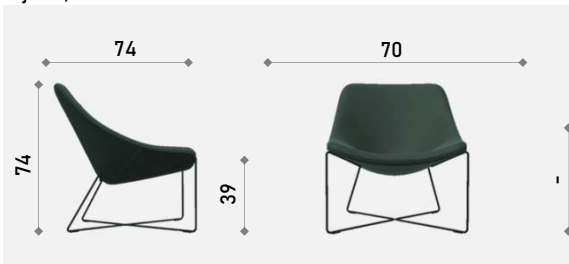

Mjere / Dimensions

Opcije na upit / Options on request

Sjedalo: tkanina u boji po izboru iz ton karte

/ Seat: fabric in the color of your choice from color palette

Top: furnirani dekori, lak mat ili sjaj u boji po izboru iz ton karte

/ Tabletop: veneered decors, matt or gloss varnish in the color of your choice from color palette

Postoljke: lak, mat ili sjaj u boji po izboru iz ton karte

/ Base: lacquer, matte or gloss in the color of your choice from color palette

Popis katalogskih brojeva / List of catalog numbers

Art.	Širina / Width	Dubina / Depth	Visina / Height		VPC / Price
2.524-M00-B27-K0-X0-G0-O0	70 cm	74 cm	74 cm	ⓕⓐ	4.768,43 kn 632,88 €
2.534-M00-B27-K0-X0-G0-O0	50 cm	50 cm	55 cm	ⓌⓄ	2.001,77 kn 265,68 €
2.535-M00-B27-K0-X0-G0-O0	80 cm	80 cm	40 cm	ⓌⓄ	3.222,35 kn 427,68 €

BESPLATNA DOSTAVA
/ FREE DELIVERY

BESPLATNA MONTAŽA (Zagreb i okolica)
/ FREE INSTALLATION (Zagreb and area)

GARNACIJA 2 GODINE
/ 2 YEAR WARRANTY

BRZA ISPORUKA
/ FAST DELIVERY

Primjer narudžbe: 2.524-M00-B27-K0-X0-G0-O0-S16.15-N16.15-R01

2.524	-	M 00	-	B 27	-	K 0	-	X 0	-	G 0	-	O 0	-	S 16	.	15	-	N 16	.	15	-	R 01
Model		Tip mehanizma		Tip baze		Tip kotačića		Tip kliznog sjedala		Tip naslona za glavu		Tip obruča		Sjedalo materijal		Sjedalo boja		Naslon materijal		Naslon boja		Tip rukonaslona

Cijene su navedene bez PDV-a na dan 24.11.2023 / Prices are excluding VAT on 24.11.2023