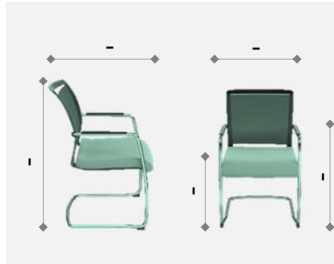

Cijene su navedene bez PDV-a na dan 24.11.2023 / Prices are excluding VAT on 24.11.2023

MAESTRAL K V

KONFERENCIJSKI STOLAC / CONFERENCE CHAIR

Art. 1.151

Mjere / Dimensions

Legenda / Legend

- Raspoloživo / Available
- Raspoloživo kao opcija uz nadoplatu / Available as an option with extra charge
- Nije raspoloživo / Not available