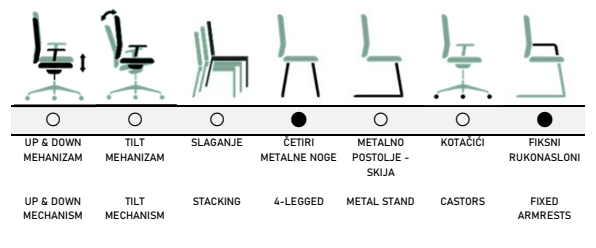

Funkcije baznog stolca / Functions of the basic chair

Cjenovna kategorija / Price category	KAT I ★	KAT II ★★	KAT III ★★★	KAT IV ★★★★	KAT V ★★★★★	POLIURETAN (PU)	DRVO (WO)	MREŽA (NE)
VPC baznog stolca u €	45,00 €	49,00 €	53,00 €	NE NUDIMO	NE NUDIMO	NE NUDIMO	NE NUDIMO	NE NUDIMO
Price of basic chair in Kn	339,05 kn	369,19 kn	399,33 kn	NOT IN OFFER	NOT IN OFFER	NOT IN OFFER	NOT IN OFFER	NOT IN OFFER