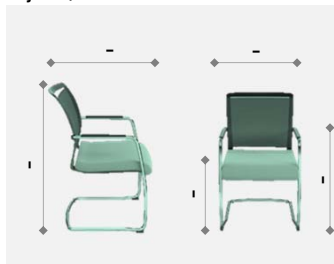

Mjere / Dimensions

Funkcije baznog stolca / Functions of the basic chair

<input checked="" type="radio"/>	<input type="radio"/>	<input type="radio"/>	<input type="radio"/>	<input type="radio"/>	<input checked="" type="radio"/>	<input checked="" type="radio"/>
UP & DOWN MEHANIZAM	TILT MECHANIZAM	SLAGANJE	ČETIRI METALNE NOGE	METALNO POSTOLJE - SKIJA	KOTAČICI	FIKSNI RUKONASLONI
UP & DOWN MECHANISM	TILT MECHANISM	STACKING	4-LEGGED	METAL STAND	CASTORS	FIXED ARMRESTS