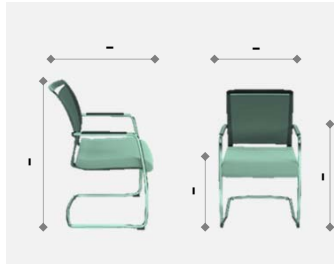

Cijene su navedene bez PDV-a na dan 24.11.2023 / Prices are excluding VAT on 24.11.2023

VERUDA K MOB

KONFERENCIJSKI STOLAC / CONFERENCE CHAIR

Art. 1.154

Mjere / Dimensions

Legenda / Legend

- Raspoloživo / Available
- Raspoloživo kao opcija uz nadoplatu / Available as an option with extra charge
- Nije raspoloživo / Not available