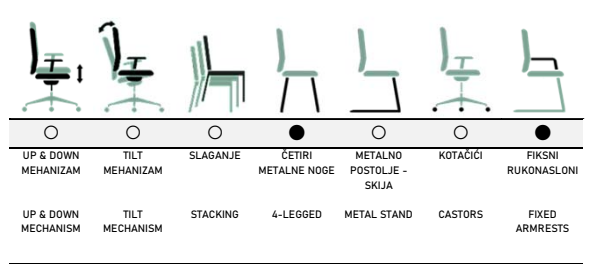

Funkcije baznog stolca / Functions of the basic chair

Cjenovna kategorija / Price category
VPC baznog stolca u €
Price of basic chair in Kn

MREŽA (NE)	PVC (PP)	KOŽA (LE)	EKO KOŽA (EC)	TKANINA (FA)	COMBO (CO)
NE NUDIMO	99,00 €	NE NUDIMO	NE NUDIMO	NE NUDIMO	NE NUDIMO
NOT IN OFFER	745,92 kn	NOT IN OFFER	NOT IN OFFER	NOT IN OFFER	NOT IN OFFER

Raspoloživi materijali i cjenovne kategorije / Available materials and price categories

Dio stolca / part of chair	Cjenovna kategorija / Price category																	
	KAT I ★		KAT II ★★		KAT III ★★★		KAT IV ★★★★		KAT V ★★★★★		POLIURETAN (PU)	DRVO (WO)	MREŽA (NE)	PVC (PP)	KOŽA (LE)	EKO KOŽA (EC)	TKANINA (FA)	COMBO (CO)
	Prima (T01)	Renna (T02)	King Flex (T04)	King L (T05)	King L Kat (T06)	Fenice (T07)	Urban (T08)	Madras (T09)	Polyurethane (10)	Drvo / Wood (11)	Mreža / Net (12)	PVC (13)	Koža / Leather (14)	Eko koža / Eco leather (15)	Tkanina / Fabric (16)	Kombinac. / Combination (17)		

Sjedalo / Seat	☐	☐	☐	☐	☐	☐	☐	☐	☐	☐	☐	☐	☒	☐	☐	☐	☐	☐
Naslon / Backrest	☐	☐	☐	☐	☐	☐	☐	☐	☐	☐	☐	☐	☒	☐	☐	☐	☐	☐

Popis kataloških brojeva / List of catalog numbers

Art.							VPC / Price
2.516-M00-B26-K0-X0-G0-00	Bez mehanizma (M00)	Chrom okvir (B26)	Bez kotača (K0)	Fiksni rukonaslon u konstrukciji (R01)	☒	☒	745,92 kn 99,00 €

- = Uključeno u cijenu / Included in price
- = Nije raspoloživo / Not available

BESPLATNA DOSTAVA / FREE DELIVERY

BESPLATNA MONTAŽA (Zagreb i okolica) / FREE INSTALLATION (Zagreb and area)

GARNACIJA 2 GODINE / 2 YEAR WARRANTY

BRZA ISPORUKA / FAST DELIVERY

Primjer narudžbe: 2.516-M00-B26-K0-X0-G0-00-S13.05-N13.05-R01

2.516	-	M 00	-	B 26	-	K 0	-	X 0	-	G 0	-	O 0	-	S 13 . 05	-	N 13 . 05	-	R 01
Model		Tip mehanizma		Tip baze		Tip kotačića		Tip kliznog sjedala		Tip naslona za glavu		Tip obruča		Sjedalo materijal	Sjedalo boja	Naslon materijal	Naslon boja	Tip rukonaslona