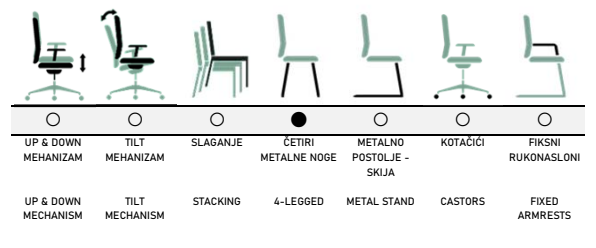

Funkcije baznog stolca / Functions of the basic chair

Cjenovna kategorija / Price category	KAT I ★	KAT II ★★	KAT III ★★★	KAT IV ★★★★	KAT V ★★★★★	POLIURETAN PU	DRVO WO	MREŽA NE
VPC baznog stolca u €	49,00 €	51,00 €	53,00 €	NE NUDIMO	NE NUDIMO	NE NUDIMO	NE NUDIMO	NE NUDIMO
Price of basic chair in Kn	369,19 kn	384,26 kn	399,33 kn	NOT IN OFFER	NOT IN OFFER	NOT IN OFFER	NOT IN OFFER	NOT IN OFFER

Raspoloživi materijali i cjenovne kategorije / Available materials and price categories

Cjenovna kategorija / Price category											
KAT I ★	KAT II ★★		KAT III ★★★	KAT IV ★★★★		KAT V ★★★★★	POLIURETAN PU	DRVO WO	MREŽA NE	PVC PP	
GRUPE MATERIJALA / MATERIALS GROUP											
Prima (T01)	Renna (T02)	King Flex (T04)	King L (T05)	King L Kat (T06)	Fenice (T07)	Urban (T08)	Madras (T09)	Polyurethane (T0)	Drvo / Wood (T1)	Mreža / Net (T2)	PVC (T3)
Sjedalo / Seat											
●	●	●	●	●	○	○	○	○	○	○	○
Naslon / Backrest											
○	○	○	○	○	○	○	○	○	●	○	○

Rukonasloni uz nadoplatu / Armrests with extra charge

Art.	Opis / Description	Slika / Image	VPC / Price
OP01	Mrežica za stvari Mesh for things under the chair		+85,97 kn +11,41 €
OP02	Pločica za pisanje Writing board		+162,97 kn +21,63 €

Opcije uz nadoplatu / Options with extra charge

Art.	Opis / Description	Slika / Image	VPC / Price
B12	Chrom okvir Chrome frame		+90,41 kn +12,00 €