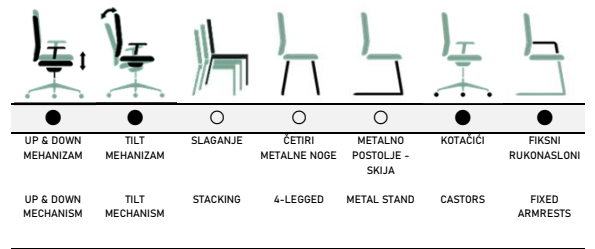

Funkcije baznog stolca / Functions of the basic chair