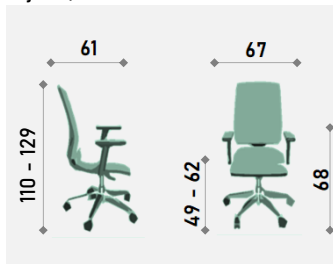

Cijene su navedene bez PDV-a na dan 24.11.2023 / Prices are excluding VAT on 24.11.2023

KORNAT

UREDSKA FOTELJA / OFFICE ARMCHAIR

17 kg

Art. 1.112

Mjere / Dimensions

Legenda / Legend

●	Raspoloživo / Available
◐	Raspoloživo kao opcija uz nadoplatu / Available as an option with extra charge
○	Nije raspoloživo / Not available

Funkcije baznog stolca / Functions of the basic chair

UP & DOWN MECHANIZAM	PERMANENT CONTACT MECHANIZAM	SYNCHRO MECHANIZAM	ASYNCHRO MECHANIZAM	PODEŠAVANJE VISINE NASLONA	PODEŠAVANJE LUMBALNOG DIJELA	PODEŠAVANJE DUBINE SJEDALA
●	○	○	●	●	○	◐
UP & DOWN MECHANISM	PERMANENT CONTACT MECHANISM	SYNCHRO MECHANISM	ASYNCHRO MECHANISM	BACKREST HEIGHT ADJUSTMENT	LUMBAR PARTS ADJUSTMENT	SEAT DEPTH ADJUSTMENT
PODEŠAVANJE NAGIBA SJEDALA	PODEŠIVI NASLON ZA GLAVU	FIKSNİ RUKONASLONI	PODEŠIVI RUKONASLONI	IZBOR BAZE STOLCA	IZBOR KOTAČICA STOLCA	OBRUČ
●	○	●	◐	○	○	○
SEAT TILT ADJUSTMENT	ADJUSTABLE HEADREST	FIXED ARMRESTS	ADJUSTABLE ARMRESTS	CHOICE OF CHAIR BASE	CHOICE OF CHAIR CASTORS	FOOTREST