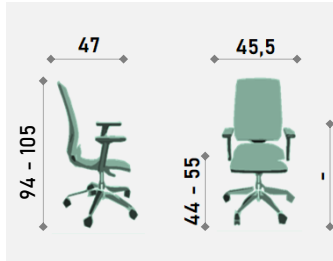

Cijene su navedene bez PDV-a na dan 24.11.2023 / Prices are excluding VAT on 24.11.2023

MOON

UREDSKA FOTELJA / OFFICE ARMCHAIR

Art. 1.160

Mjere / Dimensions

Legenda / Legend

●	Raspoloživo / Available
◐	Raspoloživo kao opcija uz nadoplatu / Available as an option with extra charge
○	Nije raspoloživo / Not available