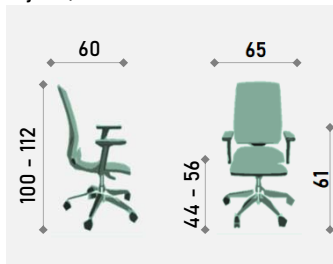

Cijene su navedene bez PDV-a na dan 24.11.2023 / Prices are excluding VAT on 24.11.2023

ULA

UREDSKA FOTELJA / OFFICE ARMCHAIR

17 kg

Art. 1.113

Mjere / Dimensions

Legenda / Legend

●	Raspoloživo / Available
◐	Raspoloživo kao opcija uz nadoplatu / Available as an option with extra charge
○	Nije raspoloživo / Not available