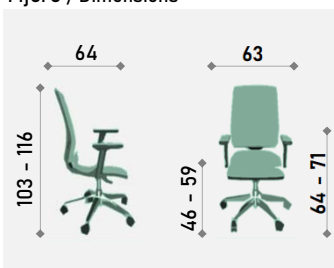

Mjere / Dimensions

Cjenovna kategorija / Price category	KAT I ★	KAT II ★★	KAT III ★★★	KAT IV ★★★★	KAT V ★★★★★	POLIURETAN (P/U)	DRVO (W/O)	MREŽA (N/E)
VPC baznog stolca u €	176,00 €	179,00 €	182,00 €	NE NUDIMO	NE NUDIMO	NE NUDIMO	NE NUDIMO	NE NUDIMO
Price of basic chair in Kn	1.326,07 kn	1.348,68 kn	1.371,28 kn	NOT IN OFFER	NOT IN OFFER	NOT IN OFFER	NOT IN OFFER	NOT IN OFFER

Raspoloživi materijali i cjenovne kategorije / Available materials and price categories

Cjenovna kategorija / Price category											
KAT I ★	KAT II ★★			KAT III ★★★	KAT IV ★★★★		KAT V ★★★★★	POLIURETAN (P/U)	DRVO (W/O)	MREŽA (N/E)	PVC (P/P)
GRUPE MATERIJALA / MATERIALS GROUP											
Prima (T01)	Renna (T02)	King Flex (T04)	King L (T05)	King L Kat (T06)	Fenice (T07)	Urban (T08)	Madras (T09)	Polyurethane (10)	Drvo / Wood (11)	Mreža / Net (12)	PVC (13)

Sjedalo / Seat	●	●	●	●	●	○	○	○	○	○	○	○
Naslon / Backrest	●	●	●	●	●	○	○	○	○	○	○	○

Rukonasloni uz nadoplatu / Armrests with extra charge

Art.	Opis / Description	Slika / Image	VPC / Price
R05	Fiksni rukonaslon, crna plastika Fixed armrest, black plastic		+165,76 kn +22,00 €
R11	Rukonaslon podesivi po visini, crna plastika Height-adjustable armrest, black plastic		+241,10 kn +32,00 €
R08	3D podesivi rukonaslon, crna plastika 3D adjustable armrest, black plastic		+339,05 kn +45,00 €

Opcije uz nadoplatu / Options with extra charge

Art.	Opis / Description	Slika / Image	VPC / Price
B08	Aluminijska baza Aluminum base		+226,04 kn +30,00 €
K6	Set gumenih kotača Ø65 Set of rubber castors Ø65		+30,14 kn +4,00 €
G3	Podesivi naslon za glavu Adjustable headrest		+286,31 kn +38,00 €
M08	Synchro mehanizam s kliznim sjedištem Synchro mechanism with sliding seat		+150,69 kn +20,00 €