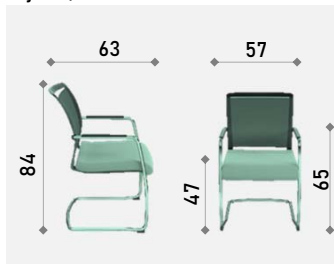

Cijene su navedene bez PDV-a na dan 24.11.2023 / Prices are excluding VAT on 24.11.2023

MAESTRAL K NET

KONFERENCIJSKI STOLAC / CONFERENCE CHAIR

15 kg

Art. 1.152

Mjere / Dimensions

Legenda / Legend

- Raspoloživo / Available
- Raspoloživo kao opcija uz nadoplatu / Available as an option with extra charge
- Nije raspoloživo / Not available