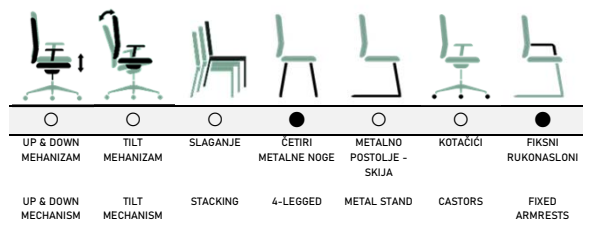

Funkcije baznog stolca / Functions of the basic chair

Cjenovna kategorija / Price category	KAT I ★	KAT II ★★	KAT III ★★★	KAT IV ★★★★	KAT V ★★★★★	POLIURETAN (PU)	DRVO (WO)	MREŽA (NE)
VPC baznog stolca u €	55,00 €	57,00 €	59,00 €	NE NUDIMO	NE NUDIMO	NE NUDIMO	NE NUDIMO	NE NUDIMO
Price of basic chair in Kn	414,40 kn	429,47 kn	444,54 kn	NOT IN OFFER	NOT IN OFFER	NOT IN OFFER	NOT IN OFFER	NOT IN OFFER