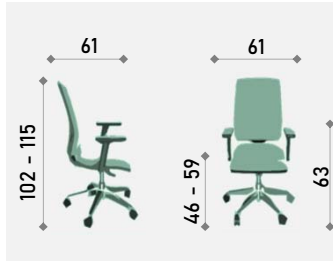

Cijene su navedene bez PDV-a na dan 24.11.2023 / Prices are excluding VAT on 24.11.2023

EURO 60

UREDSKA FOTELJA / OFFICE ARMCHAIR

14 kg

Art. 1.104

Mjere / Dimensions

Legenda / Legend

●	Raspoloživo / Available
◐	Raspoloživo kao opcija uz nadoplatu / Available as an option with extra charge
○	Nije raspoloživo / Not available