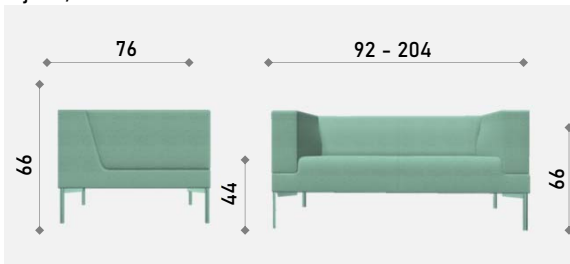

Mjere / Dimensions

Opcije na upit / Options on request

Sjedało: eko koža ili koža u boji po izboru iz ton karte

/ Seat: eco leather or leather in the color of your choice from color palette

Popis katalogskih brojeva / List of catalog numbers

Art.	Širina / Width	Dubina / Depth	Visina / Height		VPC / Price
2.531-M00-B27-K0-X0-G0-O0	92 cm	76 cm	66 cm	E C	4.000,82 kn 531,00 €
2.532-M00-B27-K0-X0-G0-O0	148 cm	76 cm	66 cm	E C	4.957,70 kn 658,00 €
2.533-M00-B27-K0-X0-G0-O0	204 cm	76 cm	66 cm	E C	6.011,02 kn 797,80 €

BESPLATNA DOSTAVA
/ FREE DELIVERY

BESPLATNA MONTAŽA (Zagreb i okolica)
/ FREE INSTALLATION (Zagreb and area)

GARNACIJA 2 GODINE
/ 2 YEAR WARRANTY

BRZA ISPORUKA
/ FAST DELIVERY

Primjer narudžbe: 2.531-M00-B27-K0-X0-G0-O0-S15.05-N15.05-R01

2.531	-	M 00	-	B 27	-	K 0	-	X 0	-	G 0	-	O 0	-	S 15 . 05	-	N 15 . 05	-	R 01				
Model		Tip mehanizma		Tip baze		Tip kotačića		Tip kliznog sjedala		Tip naslona za glavu		Tip obruča		Sjedało materijal		Sjedało boja		Naslon materijal		Naslon boja		Tip rukonaslona

Cijene su navedene bez PDV-a na dan 24.11.2023 / Prices are excluding VAT on 24.11.2023