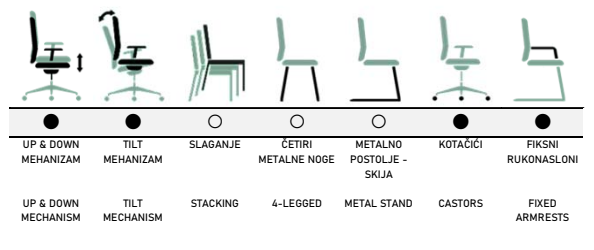

Mjere / Dimensions

Funkcije baznog stolca / Functions of the basic chair

Cjenovna kategorija / Price category
VPC baznog stolca u €
Price of basic chair in Kn

MREŽA (N€)	PVC (P€)	KOŽA (L€)	EKO KOŽA (E€)	TKANINA (F€A)	COMBO (C€O)
200,00 €	NE NUDIMO	NE NUDIMO	NE NUDIMO	NE NUDIMO	NE NUDIMO
1.506,90 kn	NOT IN OFFER	NOT IN OFFER	NOT IN OFFER	NOT IN OFFER	NOT IN OFFER