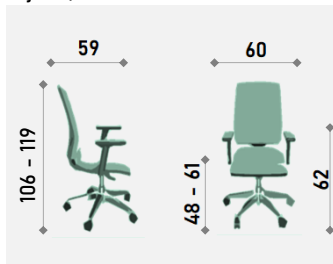

Mjere / Dimensions

Cjenovna kategorija / Price category	KAT I ★	KAT II ★★	KAT III ★★★	KAT IV ★★★★	KAT V ★★★★★	POLIURETAN (P/U)	DRVO (W/O)	MREŽA (N/E)
VPC baznog stolca u €	129,00 €	133,00 €	138,00 €	NE NUDIMO	NE NUDIMO	NE NUDIMO	NE NUDIMO	NE NUDIMO
Price of basic chair in Kn	971,95 kn	1.002,09 kn	1.039,76 kn	NOT IN OFFER	NOT IN OFFER	NOT IN OFFER	NOT IN OFFER	NOT IN OFFER

Raspoloživi materijali i cjenovne kategorije / Available materials and price categories

Cjenovna kategorija / Price category											
KAT I ★	KAT II ★★		KAT III ★★★	KAT IV ★★★★		KAT V ★★★★★	POLIURETAN (P/U)	DRVO (W/O)	MREŽA (N/E)	PVC (P/P)	
GRUPE MATERIJALA / MATERIALS GROUP											
Prima (T01)	Renna (T02)	King Flex (T04)	King L (T05)	King L Kat (T06)	Fenice (T07)	Urban (T08)	Madras (T09)	Polyurethane (10)	Drvo / Wood (11)	Mreža / Net (12)	PVC (13)
Sjedalo / Seat											
●	●	●	●	●	○	○	○	○	○	○	○
Naslon / Backrest											
●	●	●	●	●	○	○	○	○	○	○	○

Rukonasloni uz nadoplatu / Armrests with extra charge

Art.	Opis / Description	Slika / Image	VPC / Price
R05	Fiksni rukonaslon, crna plastika Fixed armrest, black plastic		+165,76 kn +22,00 €
R11	Rukonaslon podesivi po visini, crna plastika Height-adjustable armrest, black plastic		+241,10 kn +32,00 €
R08	3D podesivi rukonaslon, crna plastika 3D adjustable armrest, black plastic		+339,05 kn +45,00 €

Opcije uz nadoplatu / Options with extra charge

Art.	Opis / Description	Slika / Image	VPC / Price
B07	Chrom baza Chrome base		+226,04 kn +30,00 €
K3	Set gumenih kotača Ø50 Set of rubber castors Ø50		+30,14 kn +4,00 €
M05	Synchro mehanizam Synchro mechanism		+308,91 kn +41,00 €
M08	Synchro mehanizam s kliznim sjedištem Synchro mechanism with sliding seat		+459,60 kn +61,00 €