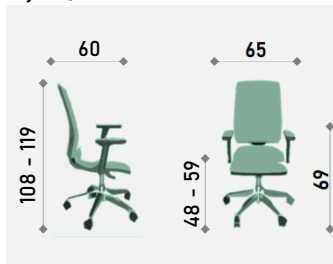

Funkcije baznog stolca / Functions of the basic chair

●	○	●	○	●	○	●
UP & DOWN MECHANIZAM	PERMANENT CONTACT MECHANIZAM	SYNCHRO MECHANIZAM	ASYNCHRO MECHANIZAM	PODEŠAVANJE VISINE NASLONA	PODEŠAVANJE LUMBALNOG DIJELA	PODEŠAVANJE DUBINE SJEDALA
UP & DOWN MECHANISM	PERMANENT CONTACT MECHANISM	SYNCHRO MECHANISM	ASYNCHRO MECHANISM	BACKREST HEIGHT ADJUSTMENT	LUMBAR PARTS ADJUSTMENT	SEAT DEPTH ADJUSTMENT
○	◐	◐	◐	◐	◐	○
PODEŠAVANJE NAGIBA SJEDALA	PODEŠIVI NASLON ZA GLAVU	FIKSNİ RUKONASLONI	PODEŠIVI RUKONASLONI	IZBOR BAZE STOLCA	IZBOR KOTAČICA STOLCA	OBRUČ
SEAT TILT ADJUSTMENT	ADJUSTABLE HEADREST	FIXED ARMRESTS	ADJUSTABLE ARMRESTS	CHOICE OF CHAIR BASE	CHOICE OF CHAIR CASTORS	FOOTREST

17 kg

Art. 1.116

Mjere / Dimensions

Cjenovna kategorija / Price category	KAT I ★	KAT II ★★	KAT III ★★★	KAT IV ★★★★	KAT V ★★★★★	POLIURETAN (P/U)	DRVO (W/O)	MREŽA (N/E)
VPC baznog stolca u €	210,00 €	218,00 €	225,00 €	242,00 €	289,00 €	NE NUDIMO	NE NUDIMO	NE NUDIMO
Price of basic chair in Kn	1.582,25 kn	1.642,52 kn	1.695,26 kn	1.823,35 kn	2.177,47 kn	NOT IN OFFER	NOT IN OFFER	NOT IN OFFER