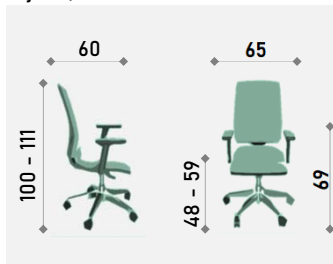

Funkcije baznog stolca / Functions of the basic chair

●	○	●	○	●	○	●
UP & DOWN MECHANIZAM	PERMANENT CONTACT MECHANIZAM	SYNCHRO MECHANIZAM	ASYNCHRO MECHANIZAM	PODEŠAVANJE VISINE NASLONA	PODEŠAVANJE LUMBALNOG DIJELA	PODEŠAVANJE DUBINE SJEDALA
UP & DOWN MECHANISM	PERMANENT CONTACT MECHANISM	SYNCHRO MECHANISM	ASYNCHRO MECHANISM	BACKREST HEIGHT ADJUSTMENT	LUMBAR PARTS ADJUSTMENT	SEAT DEPTH ADJUSTMENT
○	○	●	●	○	○	○
PODEŠAVANJE NAGIBA SJEDALA	PODEŠIVI NASLON ZA GLAVU	FIKSNİ RUKONASLONI	PODEŠIVI RUKONASLONI	IZBOR BAZE STOLCA	IZBOR KOTAČICA STOLCA	OBRUČ
SEAT TILT ADJUSTMENT	ADJUSTABLE HEADREST	FIXED ARMRESTS	ADJUSTABLE ARMRESTS	CHOICE OF CHAIR BASE	CHOICE OF CHAIR CASTORS	FOOTREST

17 kg

Art. 1.115

Mjere / Dimensions

Cjenovna kategorija / Price category	KAT I ★	KAT II ★★	KAT III ★★★	KAT IV ★★★★	KAT V ★★★★★	POLIURETAN (P)U	DRVO (W)O	MREŽA (N)E
VPC baznog stolca u €	209,00 €	215,00 €	221,00 €	236,00 €	279,00 €	NE NUDIMO	NE NUDIMO	NE NUDIMO
Price of basic chair in Kn	1.574,71 kn	1.619,92 kn	1.665,12 kn	1.778,14 kn	2.102,13 kn	NOT IN OFFER	NOT IN OFFER	NOT IN OFFER