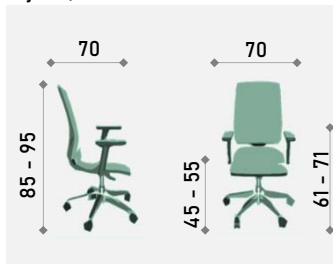

SKY TEN

UREDSKA FOTELJA / OFFICE ARMCHAIR

13 kg

Art. 2.504

Mjere / Dimensions

Legenda / Legend

●	Raspoloživo / Available
◐	Raspoloživo kao opcija uz nadoplatu / Available as an option with extra charge
○	Nije raspoloživo / Not available