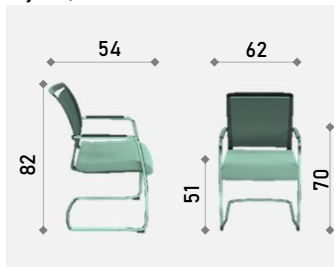

Mjere / Dimensions