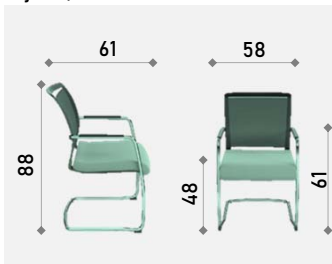

MELINDA

KONFERENCIJSKI STOLAC / CONFERENCE CHAIR

10 kg

Art. 2.515

Mjere / Dimensions

Legenda / Legend

- Raspoloživo / Available
- Raspoloživo kao opcija uz nadoplatu / Available as an option with extra charge
- Nije raspoloživo / Not available