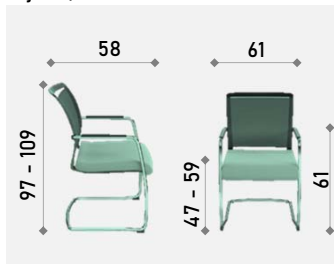

Mjere / Dimensions

Funkcije baznog stolca / Functions of the basic chair

Cjenovna kategorija / Price category
VPC baznog stolca u €
Price of basic chair in Kn

MREŽA (N€)	PVC (P€)	KOŽA (L€)	EKO KOŽA (E€)	TKANINA (F€A)	COMBO (C€O)
200,00 €	NE NUDIMO	NE NUDIMO	NE NUDIMO	NE NUDIMO	NE NUDIMO
1.506,90 kn	NOT IN OFFER	NOT IN OFFER	NOT IN OFFER	NOT IN OFFER	NOT IN OFFER