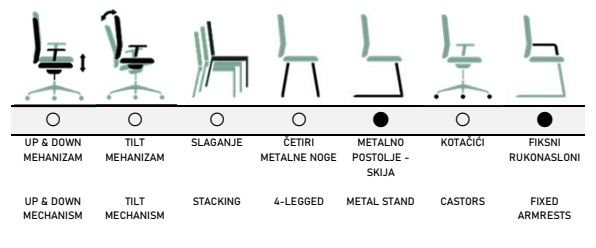

Funkcije baznog stolca / Functions of the basic chair