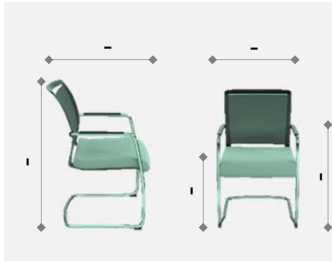

Mjere / Dimensions

Funkcije baznog stolca / Functions of the basic chair

<input type="radio"/>	<input type="radio"/>	<input type="radio"/>	<input type="radio"/>	<input type="radio"/>	<input checked="" type="radio"/>	<input type="radio"/>
UP & DOWN MEHANIZAM	TILT MEHANIZAM	SLAGANJE	ČETIRI METALNE NOGE	METALNO POSTOLJE - SKIJA	KOTAČICI	FIKSNI RUKONASLONI
UP & DOWN MECHANISM	TILT MECHANISM	STACKING	4-LEGGED	METAL STAND	CASTORS	FIXED ARMRESTS