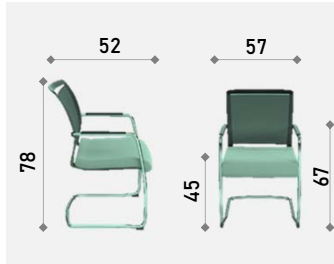

ZENITH

KONFERENCIJSKI STOLAC / CONFERENCE CHAIR

Art. 2.516

Mjere / Dimensions

Legenda / Legend

- Raspoloživo / Available
- Raspoloživo kao opcija uz nadoplatu / Available as an option with extra charge
- Nije raspoloživo / Not available