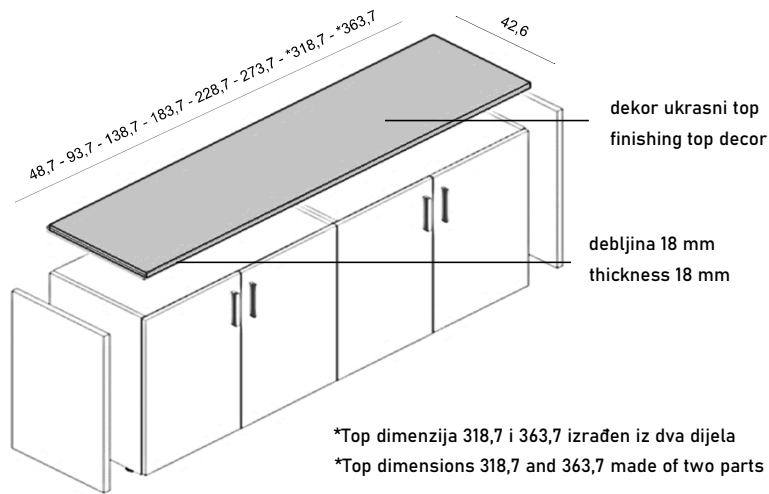

Ukrasni top za ormar s ukrasnim stranicama - deb. 18 mm / Finishing top for cabinet with finishing sides - thick. 18 mm

Primjer narudžbe:
Order example:

ART. **DO 66071**

artikl
article

dekor ukrasni top
finishing top decor