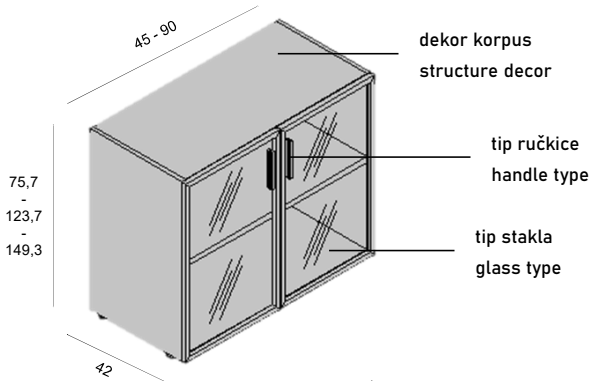

Ormar sa staklenim vratima u aluminijskom okviru / Cabinet with aluminium framed glass doors

Primjer narudžbe:
Order example:

ART. **66004 G AL/S - RMC**

artikl article	dekor korpus structure decor	tip stakla glass type	tip ručkice handle type

*Nije moguć odabir bravice za staklena vrata aluminijskom okviru
*No lock possible for aluminium framed glass doors

NAPOMENA: Obavezno odabrati odgovarajući ukrasni top (za jedan ili više ormara u nizu). Odabir ukrasnih stranica po želji.
NOTE: Be sure to choose the right finishing top (for one or more cabinets in line). Finishing sides optional.