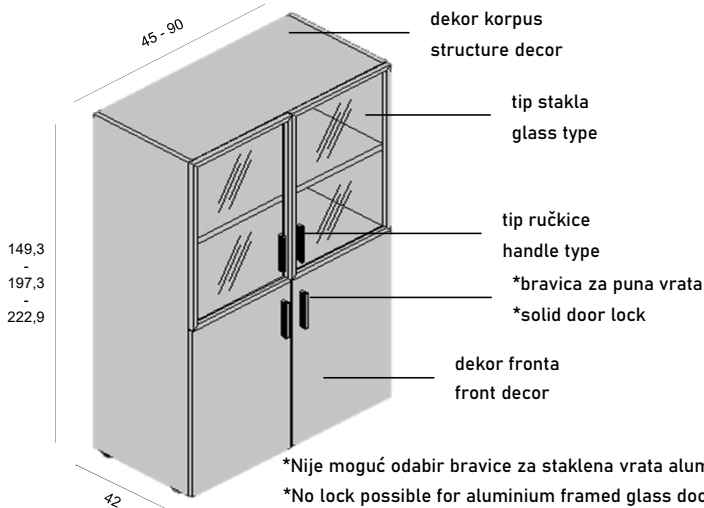

Ormar puna vrata + staklena vrata u aluminijskom okviru / Cabinet solid doors + aluminium framed glass doors

Primjer narudžbe:
Order example:

ART. **LO 66038 G AL/S B - RMC**

dekor fronta front decor	artikl article	dekor korpus structure decor	tip stakla glass type	tip ručkice handle type	bravica za puna vrata solid door lock

*Nije moguć odabir bravice za staklena vrata aluminijskom okviru
*No lock possible for aluminium framed glass doors

NAPOMENA: Obavezno odabrati odgovarajući ukrasni top (za jedan ili više ormara u nizu). Odabir ukrasnih stranica po želji.
NOTE: Be sure to choose the right finishing top (for one or more cabinets in line). Finishing sides optional.