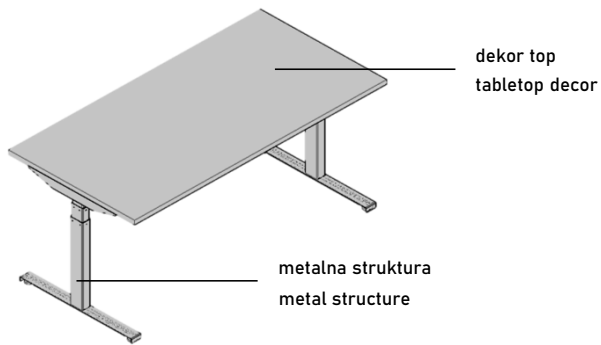

Pravokutni radni stol / Rectangular work table

Primjer narudžbe:

Order example:

ART. **CH 19051 G**

metalna struktura
metal structure

artikl
article

dekor top
tabletop decor

Pravokutni radni stol / Rectangular work table

Art.	W	D	H	STAND. € VPC / PRICE
19051	140	80	62-126	671,45
19052	150	80	62-126	675,96
19053	160	80	62-126	680,47
19054	170	80	62-126	684,99
19055	180	80	62-126	689,37
19056	190	80	62-126	694,01
19057	200	80	62-126	698,66