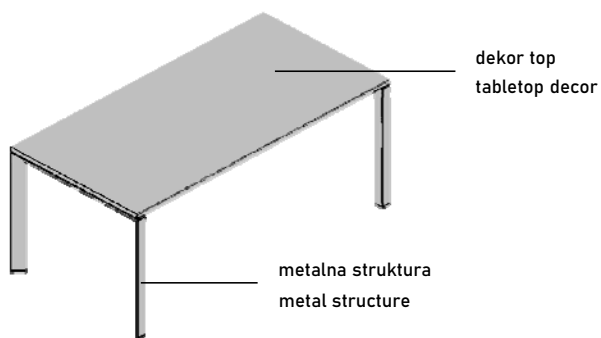

Pravokutni radni stol / Rectangular work table

Primjer narudžbe:
Order example:

ART. LO 51001

artikl
article

dekor top
tabletop decor

Pravokutni radni stol / Rectangular work table

Art.	W	D	H	STAND. Kn	STAND. €
				VPC / PRICE	VPC / PRICE
51001	80	80	74	1.573,96	208,90
51002	120	80	74	1.865,01	247,53
51003	140	80	74	1.967,18	261,09
51004	160	80	74	2.063,32	273,85
51005	180	80	74	2.159,46	286,61
51006	200	80	74	2.263,59	300,43

Prednja ploča za radni stol / Frontal panel for work table

Art.	W	D	H	STAND. Kn	STAND. €
				VPC / PRICE	VPC / PRICE
51122	102	1,8	32	284,95	37,82
51123	122	1,8	32	430,90	57,19
51124	142	1,8	32	454,93	60,38
51125	162	1,8	32	482,89	64,09
51126	182	1,8	32	507,90	67,41

Pravokutni daktilo stol / Rectangular typing table

Art.	W	D	H	STAND. Kn	STAND. €
				VPC / PRICE	VPC / PRICE
51050	80	60	74	1.442,03	191,39
51051	100	60	74	1.524,98	202,40
51053	140	60	74	1.806,25	239,73

Nastavni pravokutni daktilo stol / Extended rectangular typing table

Art.	W	D	H	STAND. Kn	STAND. €
				VPC / PRICE	VPC / PRICE
51054	80	60	74	1.068,02	141,75
51055	100	60	74	1.172,97	155,68
51057	140	60	74	1.328,03	176,26

Komplet radni stol / Face to face work table

Art.	W	D	H	STAND. Kn	STAND. €
				VPC / PRICE	VPC / PRICE
51007	140	164	74	4.100,43	544,22
51008	160	164	74	4.290,75	569,48
51009	180	164	74	4.500,96	597,38
51010	200	164	74	4.733,32	628,22

Komplet radni stol / Face to face work table

Art.	W	D	H	STAND. Kn	STAND. €
				VPC / PRICE	VPC / PRICE
51011	280	164	74	7.623,63	1.011,83
51012	320	164	74	8.004,28	1.062,35
51013	360	164	74	8.424,70	1.118,15
51014	400	164	74	8.889,43	1.179,83