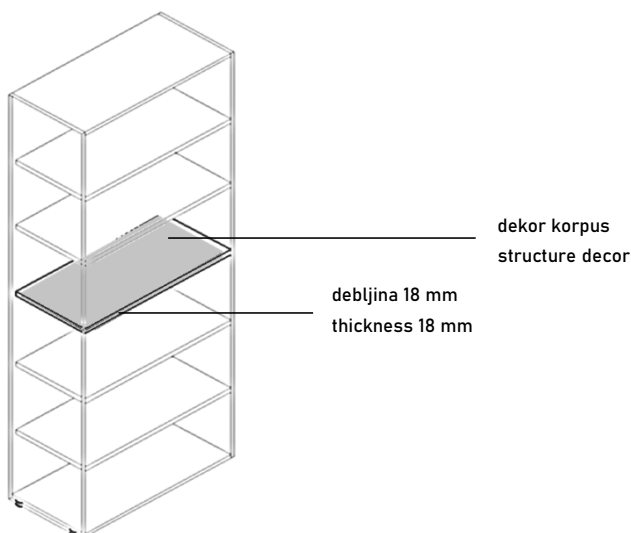

Primjer narudžbe:
Order example:

ART. **64099 G**

ARTIKL
article

dekor korpus
structure decor

Otvoreni ormar - visine 78,2 cm / Open cabinet - height 78,2 cm

Art.	W	D	H	STAND. Kn	STAND. €
				VPC / PRICE	VPC / PRICE
64001	80,1	42,6	78,2	908,96	120,64