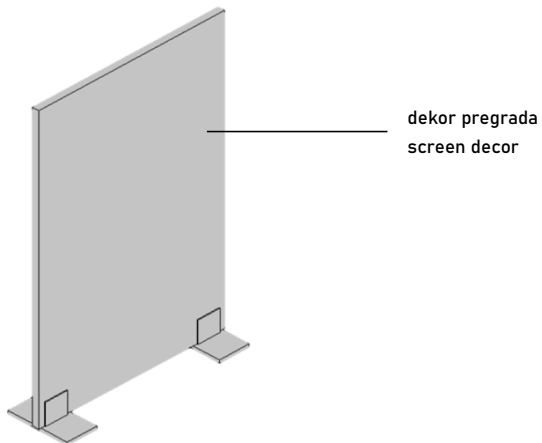

Samostojeća tapecirana pregrada / Single upholstered partition

Primjer narudžbe:
Order example:

ART. **KF-01 11290**

artikl
article

dekor pregrada
screen decor

Nosači pregrade sadržani u artiklu pregrade
Brackets included