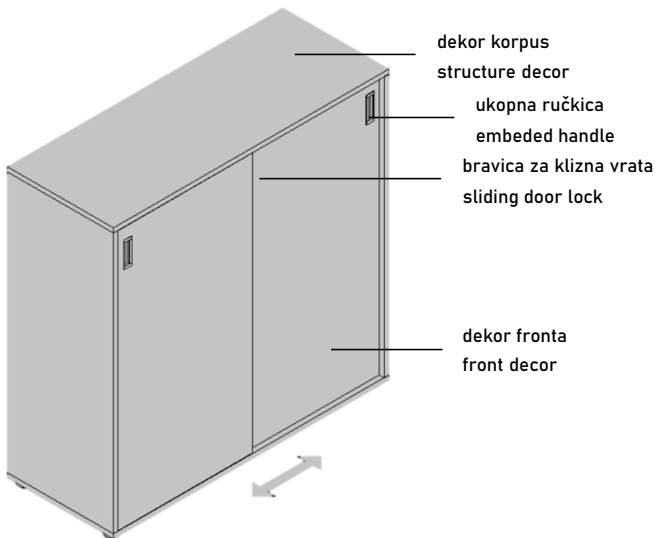

ART. **LO 64027 G B - RPS**

ARTIKL
article

dekor top i fronta
top and front decor

tip ručkice
handle type

bravica za puna i staklena vrata
solid and glass door lock

dekor korpus
structure decor

Ormar s kliznim vratima / Cabinet with sliding doors