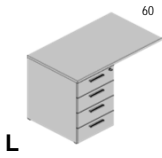

+ 1,86 €/pcs

RMC

Metal chrom

Metal chrom

+ 32,02 kn/kom

+ 4,25 €/pcs

Fiksna kazeta kao L dodatak stolu / Drawer unit with 4 drawers for work table extension

Art.	W	D	H	STAND. Kn	STAND. €
				VPC / PRICE	VPC / PRICE
60107 G L	100	60	74	1.745,89	231,72
60107 G D	100	60	74	1.745,89	231,72
60007 A L	100	60	74	1.686,90	223,89
60007 A D	100	60	74	1.686,90	223,89