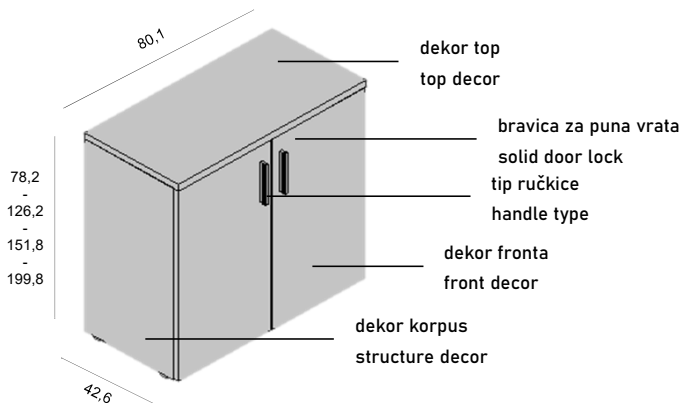

Ormar s punim vratima / Cabinet with solid doors

Primjer narudžbe:
Order example:

ART. **LO 64002 G B - RPS**

dekor top i fronta
top and front decor

artikl
article

dekor korpus
structure decor

bravica za puna vrata
solid door lock

tip ručkice
handle type