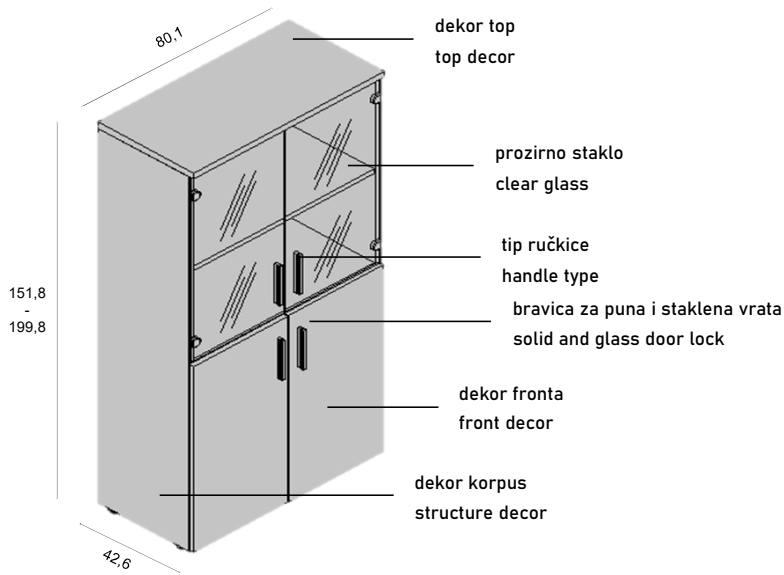

dekor top
top decor

artikl
article

dekor korpus
structure decor

bravica za staklena vrata
glass door lock

tip ručkice
handle type

Ormar puna vrata + staklena vrata / Cabinet solid doors + glass doors

Primjer narudžbe:
Order example: