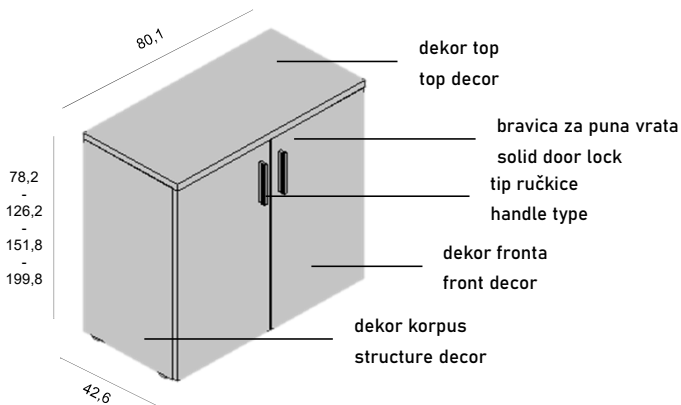

Ormar s punim vratima / Cabinet with solid doors

Primjer narudžbe:
Order example:

ART. **LO 64002 G B - RPS**

dekor top i fronta
top and front decor

artikl
article

dekor korpus
structure decor

bravica za puna vrata
solid door lock

tip ručkice
handle type