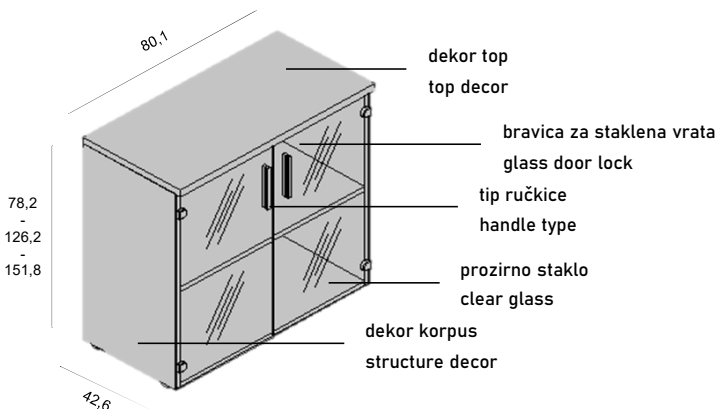

Ormar sa staklenim vratima / Cabinet with glass doors

Primjer narudžbe:
Order example:

ART. **LO 64003 G B - RPS**

dekor top
top decor

artikl
article

dekor korpus
structure decor

bravica za staklena vrata
glass door lock

tip ručkice
handle type