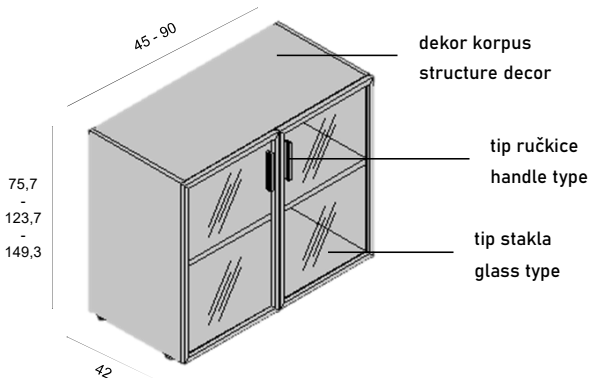

Ormar sa staklenim vratima u aluminijском okviru / Cabinet with aluminium framed glass doors

*Nije moguć odabir bravice za staklena vrata aluminijском okviru
*No lock possible for aluminium framed glass doors

NAPOMENA: Obavezno odabrati odgovarajući ukrasni top (za jedan ili više ormara u nizu). Odabir ukrasnih stranica po želji.
NOTE: Be sure to choose the right finishing top (for one or more cabinets in line). Finishing sides optional.

Primjer narudžbe:
Order example:

ART. **65004 G AL/S - RPS**

ART.	65004	G	AL/S	-	RPS
	artikl article		tip stakla glass type		tip ručkice handle type
			dekor korpus structure decor