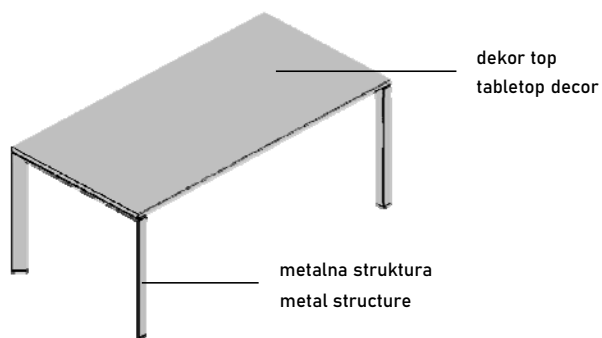

Pravokutni radni stol / Rectangular work table

Primjer narudžbe:
Order example:

ART. LO 51001

artikl
article

dekor top
tabletop decor

Pravokutni radni stol / Rectangular work table

Art.	W	D	H	STAND. Kn	STAND. €
				VPC / PRICE	VPC / PRICE
51001	80	80	74	1.697,75	225,33
51002	120	80	74	1.842,26	244,51
51003	140	80	74	1.921,82	255,07
51004	160	80	74	2.017,97	267,83
51005	180	80	74	2.114,11	280,59
51006	200	80	74	2.248,37	298,41

Prednja ploča za radni stol / Frontal panel for work table

Art.	W	D	H	STAND. Kn	STAND. €
				VPC / PRICE	VPC / PRICE
51122	102	1,8	32	391,04	51,90
51123	122	1,8	32	643,07	85,35
51124	142	1,8	32	667,10	88,54
51125	162	1,8	32	695,06	92,25
51126	182	1,8	32	720,07	95,57

Pravokutni daktilo stol / Rectangular typing table

Art.	W	D	H	STAND. Kn	STAND. €
				VPC / PRICE	VPC / PRICE
51050	80	60	74	1.596,71	211,92
51051	100	60	74	1.533,12	203,48
51053	140	60	74	1.791,78	237,81

Nastavni pravokutni daktilo stol / Extended rectangular typing table

Art.	W	D	H	STAND. Kn	STAND. €
				VPC / PRICE	VPC / PRICE
51054	80	60	74	1.054,23	139,92
51055	100	60	74	1.239,80	164,55
51057	140	60	74	1.332,10	176,80

Komplet radni stol / Face to face work table

Art.	W	D	H	STAND. Kn	STAND. €
				VPC / PRICE	VPC / PRICE
51007	140	164	74	4.651,35	617,34
51008	160	164	74	4.841,67	642,60
51009	180	164	74	5.051,88	670,50
51010	200	164	74	5.344,52	709,34

Komplet radni stol / Face to face work table

Art.	W	D	H	STAND. Kn	STAND. €
				VPC / PRICE	VPC / PRICE
51011	280	164	74	8.081,58	1.072,61
51012	320	164	74	8.462,22	1.123,13
51013	360	164	74	8.882,65	1.178,93
51014	400	164	74	9.467,93	1.256,61