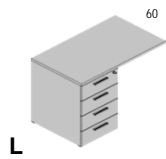

+ 1,86 €/pcs

RMC

Metal chrom

Metal chrom

+ 32,02 kn/kom

+ 4,25 €/pcs

Fiksna kazeta kao L dodatak stolu / Drawer unit with 4 drawers for work table extension

Art.	W	D	H	STAND. Kn	STAND. €
				VPC / PRICE	VPC / PRICE
60107 G L	100	60	74	1.745,89	231,72
60107 G D	100	60	74	1.745,89	231,72
60007 A L	100	60	74	1.686,90	223,89
60007 A D	100	60	74	1.686,90	223,89