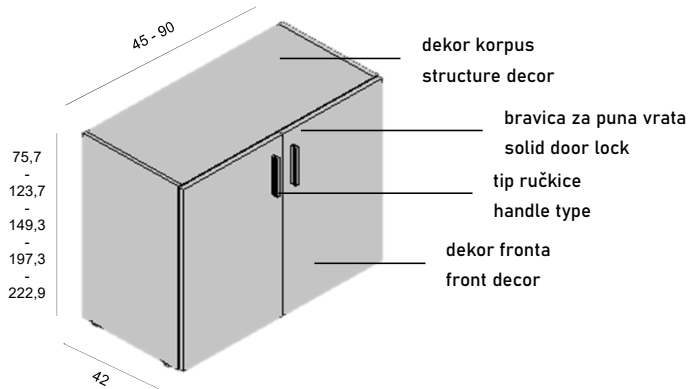

Ormar s punim vratima / Cabinet with solid doors

Primjer narudžbe:
Order example:

ART. **LO 65002 G B - RPS**

artikl
article

dekor fronta
front decor

dekor korpus
structure decor

tip ručkice
handle type

bravica za puna vrata
solid door lock

NAPOMENA: Obavezno odabrati odgovarajući ukrasni top (za jedan ili više ormara u nizu). Odabir ukrasnih stranica po želji.
NOTE: Be sure to choose the right finishing top (for one or more cabinets in line). Finishing sides optional.