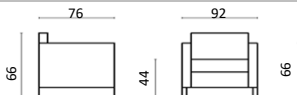

Genova 1

FOTELJA

28 kg

RASPOLOŽIVE BOJE EKO KOŽE (UZ CRNU BOJU)
- crvena - plava
- bordo - smeđa
- bijela - svj.smeđa
- žuta - slonovača

VPC fotelja od eko kože - boje po izboru

3.375,00