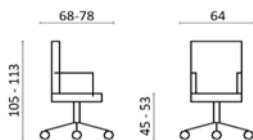

Modena

UREDSKA FOTELJA

20 kg

VPC sjedalo i naslon crna mreža

1.784,00

FUNKCIJE STOLCA

X Chair

UREDSKA FOTELJA

17 kg

VPC sjedalo tkanina i naslon crna mreža

4.642,00

FUNKCIJE STOLCA

Padova

UREDSKA FOTELJA - KOŽA

24 kg

VPC sjedalo i naslon od crne kože

3.704,00

FUNKCIJE STOLCA

Ancona

UREDSKA FOTELJA - KOŽA

23 kg

VPC sjedalo i naslon od crne kože

2.763,00

FUNKCIJE STOLCA

Roma

UREDSKA FOTELJA - EKO KOŽA

21 kg

VPC sjedalo i naslon od crne kože

1.423,00

FUNKCIJE STOLCA

24H

UREDSKA FOTELJA - TKANINA/EKO KOŽA

30 kg

VPC sjedalo i naslon od tkanine/crne eko kože

10.507,00

FUNKCIJE STOLCA

GOAL 322G/ 24H

UREDSKA FOTELJA - TKANINA

20 kg

VPC sjedalo i naslon od tkanine

6.586,00

FUNKCIJE STOLCA