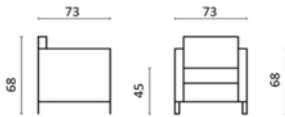

Torino 1

FOTELJA

30 kg

RASPOLOŽIVE BOJE EKO KOŽE (UZ CRNU BOJU)
- crvena - plava
- bordo - smeđa
- bijela - svj.smeđa
- žuta - slonovača

VPC fotelja od eko kože - boje po izboru

6.068,00