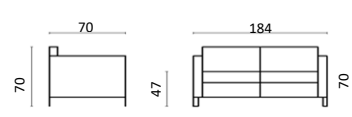

Torino 3

TROSJED

88 kg

RASPOLOŽIVE BOJE EKO KOŽE (UZ CRNU BOJU)
- crvena - plava
- bordo - smeđa
- bijela - svj.smeđa
- žuta - slonovača

VPC trosjed od eko kože - boje po izboru

12.178,00