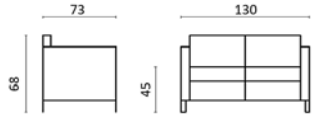

Torino 2

DVOSJED

58 kg

RASPOLOŽIVE BOJE EKO KOŽE (UZ CRNU BOJU)
- crvena - plava
- bordo - smeđa
- bijela - svj.smeđa
- žuta - slonovača

VPC dvosjed od eko kože - boje po izboru

8.881,00