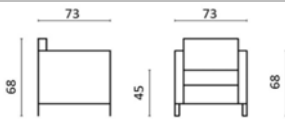

Torino 1

FOTELJA

30 kg

RASPOLOŽIVE BOJE EKO KOŽE (UZ CRNU BOJU)
- crvena - plava
- bordo - smeđa
- bijela - svj.smeđa
- žuta - slonovača

VPC fotelja od eko kože - boje po izboru

6.068,00