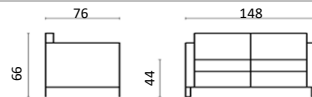

Genova 2

DVOSJED

56 kg

RASPOLOŽIVE BOJE EKO KOŽE (UZ CRNU BOJU)
- crvena - plava
- bordo - smeđa
- bijela - svj.smeđa
- žuta - slonovača

VPC dvosjed od eko kože - boje po izboru

4.123,00