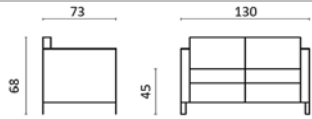

Torino 2

DVOSJED

58 kg

RASPOLOŽIVE BOJE EKO KOŽE (UZ CRNU BOJU)
- crvena - plava
- bordo - smeđa
- bijela - svj.smeđa
- žuta - slonovača

VPC dvosjed od eko kože - boje po izboru

8.881,00