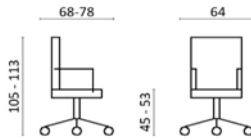

Modena

UREDSKA FOTELJA

20 kg

VPC sjedalo i naslon crna mreža

1.784,00

FUNKCIJE STOLCA

X Chair

UREDSKA FOTELJA

17 kg

VPC sjedalo tkanina i naslon crna mreža

4.642,00

FUNKCIJE STOLCA

Padova

UREDSKA FOTELJA - KOŽA

24 kg

VPC sjedalo i naslon od crne kože

3.704,00

FUNKCIJE STOLCA

Ancona

UREDSKA FOTELJA - KOŽA

23 kg

VPC sjedalo i naslon od crne kože

2.763,00

FUNKCIJE STOLCA

Roma

UREDSKA FOTELJA - EKO KOŽA

21 kg

VPC sjedalo i naslon od crne kože

1.423,00

FUNKCIJE STOLCA

24H

UREDSKA FOTELJA - TKANINA/EKO KOŽA

30 kg

VPC sjedalo i naslon od tkanine/crne eko kože

10.507,00

FUNKCIJE STOLCA

GOAL 322G/ 24H

UREDSKA FOTELJA - TKANINA

20 kg

VPC sjedalo i naslon od tkanine

6.586,00

FUNKCIJE STOLCA