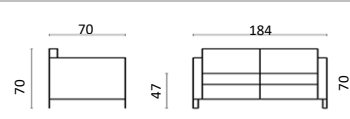

Torino 3

TROSJED

88 kg

RASPOLOŽIVE BOJE EKO KOŽE (UZ CRNU BOJU)
- crvena - plava
- bordo - smeđa
- bijela - svj.smeđa
- žuta - slonovača

VPC trosjed od eko kože - boje po izboru

12.178,00