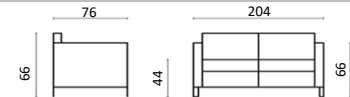

Genova 3

TROSJED

84 kg

RASPOLOŽIVE BOJE EKO KOŽE (UZ CRNU BOJU)
- crvena - plava
- bordo - smeđa
- bijela - svj.smeđa
- žuta - slonovača

VPC trosjed od eko kože - boje po izboru

5.545,00

OBJAŠNJE MEHANIZAMA

PERMANENT

PERMANENT CONTACT MECHANIZAM

Sjedište će ići gore i dolje, naslon će ići gore i dolje i naprijed i nazad, a možete podesiti kut naslona ili ga ostavite slobodno otkočeno - odnosno u "stalnom kontaktu" (permanent contact) s leđima.

ASYNCHRO

ASYNCHRO MECHANIZAM

Sjedište će ići gore i dolje, naslon će ići gore i dolje, a možete podesiti (ili ostaviti u slobodnom hod) nagib naslona, te podesiti (ili ostaviti u slobodnom hod) nagib sjedala - neovisno od naslona. Sve to vam omogućuje da pronađete savršen položaj prilikom korištenja računala - čak i nagnjanja naprijed.

OBJAŠNJE MEHANIZAMA

SYNCHRO

SYNCHRO MECHANIZAM

Sjedište će ići gore i dolje, a možete podesiti (ili ostaviti slobodno otkočeno) kut sjedala i naslona zajedno - obično u omjeru 2:1, tako da za nagib sjedala za jedan stupanj, naslon se nagnje dva stupnja. Synchro stolci mogu biti fiksirani u više položaja. Vrlo jednostavan način da pronađete najudobniji položaj. Možete čak podesiti vijak za torzijsku kontrolu (veliki vijak ispod sjedala), kako bi namjestili otpor stolca prema svojoj tjelesnoj težini. Svi naši synchro mehanizmi imaju "anti-shock" funkciju, što znači da prilikom otključavanja mehanizma, naslon ne guraju prema naprijed).

TILT

TILT MECHANIZAM

Jednom ručicom podešavate visinu sjedala prema gore i dolje, te zaključavanje ili otključavanje nagiba stolca. Tilt mehanizam moguće je zaključati u uspravnom položaju ili prepustiti slobodnom nagibu/kontaktu s korisnikom. Svaki mehanizam ima vijak za torzijsku kontrolu (veliki vijak ispod sjedala), pomoću kojeg namještate otpor stolca prema svojoj tjelesnoj težini.

ANTISHOCK

Jednom ručicom podešavate visinu sjedala prema gore i dolje, te zaključavanje ili otključavanje nagiba stolca ("free float"). Za razliku od TILT mehanizma koji omogućuje korisniku da zaključa fotelju u jednom položaju za rad ili otključavanje za "free float", MULTIBLOCK mehanizam omogućuje korisniku da zaključa fotelju u nekoliko položaja ili otključavanje za "free float". Mehanizam ima dodatnu funkciju za zaštitu korisnika od utjecaja/udarca korisnika od strane naslona nakon prelaska iz zaključanog načina u "free float" način.