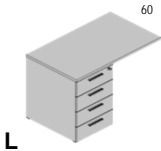

Fiksna kazeta kao L dodatak stolu / Drawer unit with 4 drawers for work table extension

Art.	W	D	H	STAND. Kn VPC / PRICE	STAND. € VPC / PRICE
60211 L	100	60	75,1	1.961,91	260,39
60211 D	100	60	75,1	1.961,91	260,39