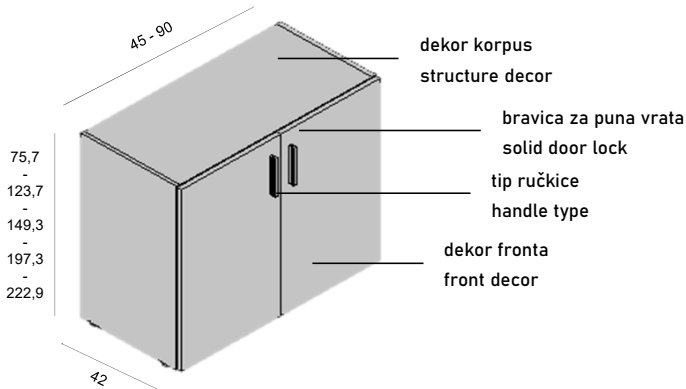

Ormar s punim vratima / Cabinet with solid doors

Primjer narudžbe:
Order example:

ART. **LO 65002 G B - RPS**

artikl
article

dekor fronta
front decor

dekor korpus
structure decor

tip ručkice
handle type

bravica za puna vrata
solid door lock

NAPOMENA: Obavezno odabrati odgovarajući ukrasni top (za jedan ili više ormara u nizu). Odabir ukrasnih stranica po želji.
NOTE: Be sure to choose the right finishing top (for one or more cabinets in line). Finishing sides optional.