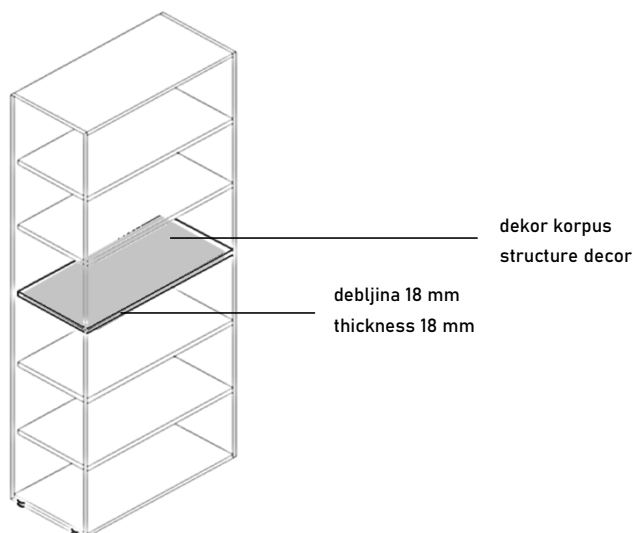

Primjer narudžbe:
Order example:

ART. **64099 G**

ARTIKL
article

dekor korpus
structure decor

Otvoreni ormar - visine 78,2 cm / Open cabinet - height 78,2 cm

Art.	W	D	H	STAND. Kn	STAND. €
				VPC / PRICE	VPC / PRICE
64001	80,1	42,6	78,2	908,96	120,64