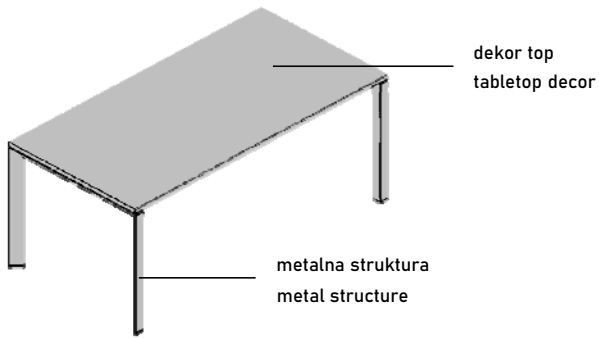

Pravokutni radni stol / Rectangular work table

Primjer narudžbe:
Order example:

ART. LO 52015

artikl
article

dekor top
tabletop decor

Pravokutni radni stol / Rectangular work table

Art.	W	D	H	STAND. Kn	STAND. €
				VPC / PRICE	VPC / PRICE
52015	180	90	75,1	2.580,57	342,50
52016	200	90	75,1	2.718,67	360,83

Prednja ploča za radni stol / Frontal panel for work table

Art.	W	D	H	STAND. Kn	STAND. €
				VPC / PRICE	VPC / PRICE
51125	162	1,8	32	482,89	64,09
51126	182	1,8	32	507,90	67,41

Zaobljeni radni stol / Rounded work table

Art.	W	D	H	STAND. Kn	STAND. €
				VPC / PRICE	VPC / PRICE
52019 L	225	90	75,1	2.830,56	375,68
52019 D	225	90	75,1	2.830,56	375,68
52020 L	245	90	75,1	2.976,73	395,08
52020 D	245	90	75,1	2.976,73	395,08

Zaobljeni radni stol / Rounded work table

Art.	W	D	H	STAND. Kn	STAND. €
				VPC / PRICE	VPC / PRICE
52017	180	103	75,1	2.703,53	358,82
52018	200	103	75,1	2.861,68	379,81

Dodatak 'suza' za radni stol / Tear-drop end for work table

Art.	W	D	H	STAND. Kn	STAND. €
				VPC / PRICE	VPC / PRICE
52090 L	130	90	75,1	1.480,00	196,43
52090 D	130	90	75,1	1.480,00	196,43

Nastavni pravokutni daktilo stol / Extended rectangular typing table

Art.	W	D	H	STAND. Kn	STAND. €
				VPC / PRICE	VPC / PRICE
52055	100	60	75,1	1.311,98	174,13