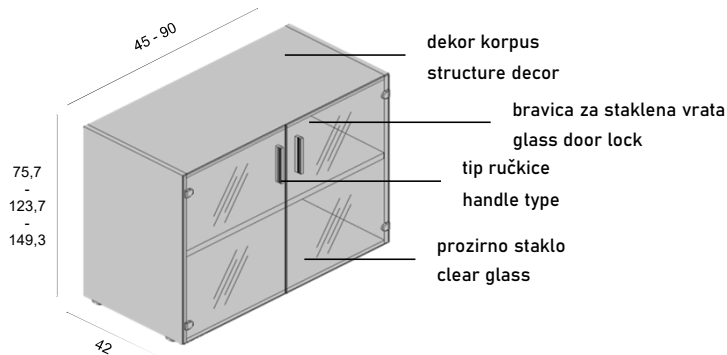

Ormar sa staklenim vratima / Cabinet with glass doors

Primjer narudžbe:
Order example:

ART. **65003 G B - RPS**

artikl
article

dekor korpus
structure decor

tip ručkice
handle type

bravica za staklena vrata
glass door lock

NAPOMENA: Obavezno odabrati odgovarajući ukrasni top (za jedan ili više ormara u nizu). Odabir ukrasnih stranica po želji.
NOTE: Be sure to choose the right finishing top (for one or more cabinets in line). Finishing sides optional.