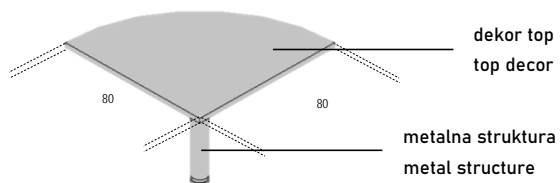

Primjer narudžbe:
Order example:

ART. **LO 15004 G**

dekor top
tabletop decor

artikl
article

metalna struktura
metal structure

Kutni dodatak za 2 radna stola / Angle 90° for 2 work tables

Primjer narudžbe:
Order example: