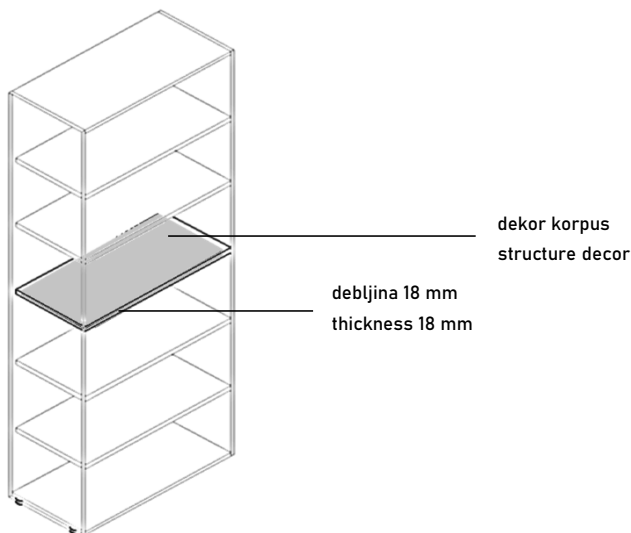

Primjer narudžbe:
Order example:

ART. **64099 G**

ARTIKL
article

dekor korpus
structure decor

Otvoreni ormar - visine 78,2 cm / Open cabinet - height 78,2 cm

Art.	W	D	H	STAND. Kn	STAND. €
				VPC / PRICE	VPC / PRICE
64001	80,1	42,6	78,2	908,96	120,64