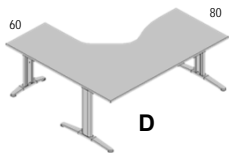

Art.	W	D	H	STAND. Kn	STAND. €
				VPC / PRICE	VPC / PRICE
15070 L	160	140	74	2.965,96	393,65
15070 D	160	140	74	2.965,96	393,65
15071 L	160	160	74	3.090,95	410,24
15071 D	160	160	74	3.090,95	410,24
15072 L	180	160	74	3.220,92	427,49
15072 D	180	160	74	3.220,92	427,49

Nastavni pravokutni daktilo stol / Extended rectangular typing table