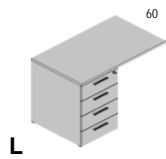

+ 1,86 €/pcs

**RMC**

Metal chrom

Metal chrom

+ 32,02 kn/kom

+ 4,25 €/pcs

Fiksna kazeta kao L dodatak stolu / Drawer unit with 4 drawers for work table extension

Art.	W	D	H	STAND. Kn	STAND. €
				VPC / PRICE	VPC / PRICE
60107 G L	100	60	74	1.745,89	231,72
60107 G D	100	60	74	1.745,89	231,72
60007 A L	100	60	74	1.686,90	223,89
60007 A D	100	60	74	1.686,90	223,89