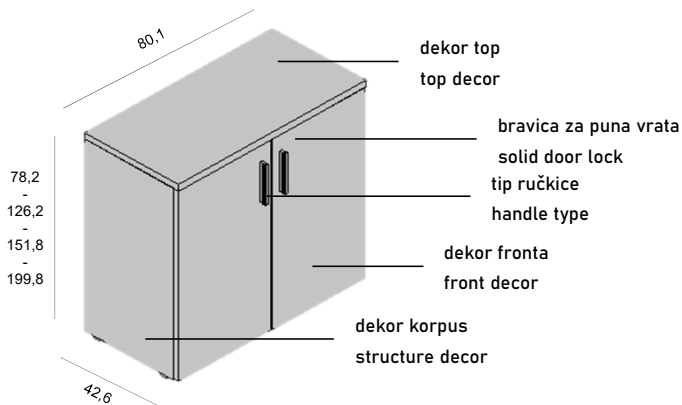

Ormar s punim vratima / Cabinet with solid doors

Primjer narudžbe:
Order example:

ART. **LO 64002 G B - RPS**

dekor top i fronta
top and front decor

artikl
article

dekor korpus
structure decor

bravica za puna vrata
solid door lock

tip ručkice
handle type