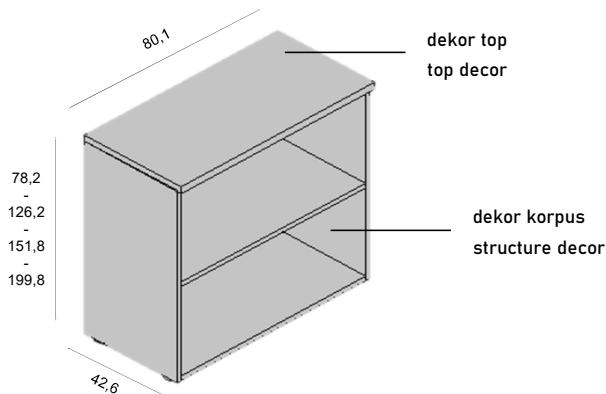

Otvoreni ormar / Open cabinet

Primjer narudžbe:
Order example:

ART. **LO 64001 G**

dekor top
top decor

artikl
article

dekor korpus
structure decor