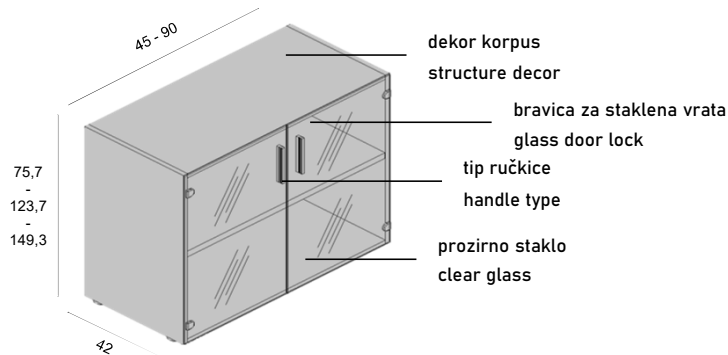

Ormar sa staklenim vratima / Cabinet with glass doors

Primjer narudžbe:
Order example:

ART. **65003 G B - RPS**

artikl
article

dekor korpus
structure decor

tip ručkice
handle type

bravica za staklena vrata
glass door lock

NAPOMENA: Obavezno odabrati odgovarajući ukrasni top (za jedan ili više ormara u nizu). Odabir ukrasnih stranica po želji.
NOTE: Be sure to choose the right finishing top (for one or more cabinets in line). Finishing sides optional.