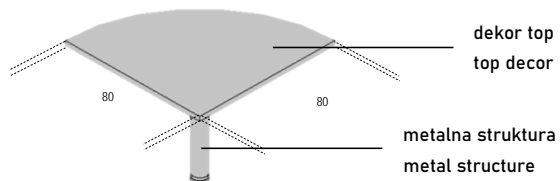

Primjer narudžbe:
Order example:

ART. **LO 14004 G**

metalna struktura
metal structure

artikl
article

dekor top
tabletop decor

Kutni dodatak za 2 radna stola / Angle 90° for 2 work tables

Primjer narudžbe:
Order example: