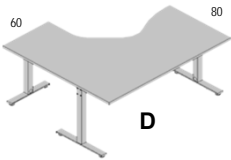

Zaobljeni radni stol / Rounded work table

Art.	W	D	H	STAND. Kn	STAND. €
				VPC / PRICE	VPC / PRICE
14070 L	160	140	74	2.678,97	355,56
14070 D	160	140	74	2.678,97	355,56
14071 L	160	160	74	2.832,90	375,99
14071 D	160	160	74	2.832,90	375,99
14072 L	180	160	74	2.984,87	396,16
14072 D	180	160	74	2.984,87	396,16

Nastavni pravokutni daktilo stol / Extended rectangular typing table