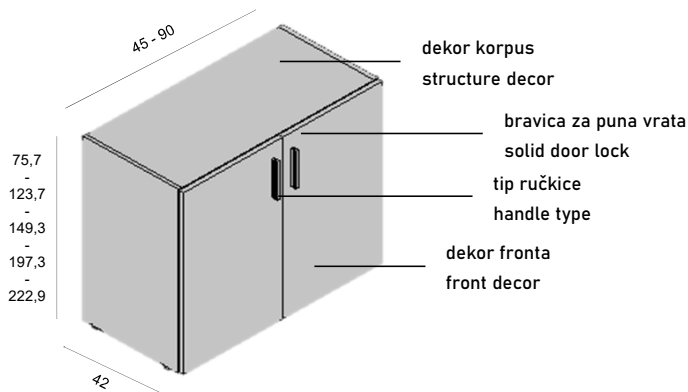

Ormar s punim vratima / Cabinet with solid doors

Primjer narudžbe:
Order example:

ART. **LO 65002 G B - RPS**

artikl
article

dekor fronta
front decor

dekor korpus
structure decor

tip ručkice
handle type

bravica za puna vrata
solid door lock

NAPOMENA: Obavezno odabrati odgovarajući ukrasni top (za jedan ili više ormara u nizu). Odabir ukrasnih stranica po želji.
NOTE: Be sure to choose the right finishing top (for one or more cabinets in line). Finishing sides optional.