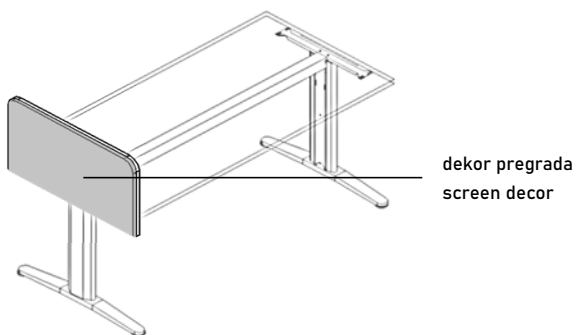

Bočna pregrada za radni stol / Side partition panel for work table

Nosači pregrade sadržani u artiklu pregrade
Brackets included

Primjer narudžbe:
Order example:

ART. LO 11150

artikl
article

dekor pregrada
screen decor