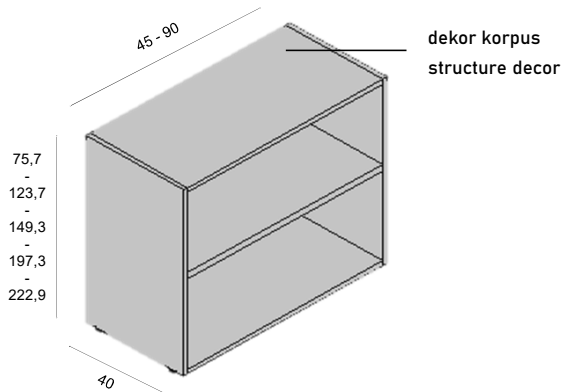

Otvoreni ormar / Open cabinet

Primjer narudžbe:
Order example:

ART. **65001 G**

artikl
article

dekor korpus
structure decor

NAPOMENA: Obavezno odabrati odgovarajući ukrasni top (za jedan ili više ormara u nizu). Odabir ukrasnih stranica po želji.
NOTE: Be sure to choose the right finishing top (for one or more cabinets in line). Finishing sides optional.