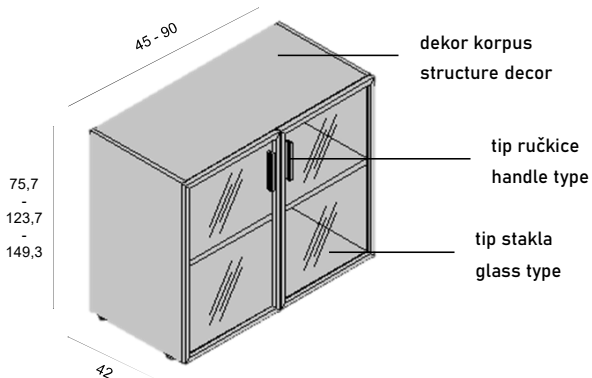

Ormar sa staklenim vratima u aluminijском okviru / Cabinet with aluminium framed glass doors

*Nije moguć odabir bravice za staklena vrata aluminijском okviru
*No lock possible for aluminium framed glass doors

NAPOMENA: Obavezno odabrati odgovarajući ukrasni top (za jedan ili više ormara u nizu). Odabir ukrasnih stranica po želji.
NOTE: Be sure to choose the right finishing top (for one or more cabinets in line). Finishing sides optional.

Primjer narudžbe:
Order example:

ART. **65004 G AL/S - RPS**

ART.	65004	G	AL/S	-	RPS
					tip ručkice handle type
					tip stakla glass type
					dekor korpus structure decor