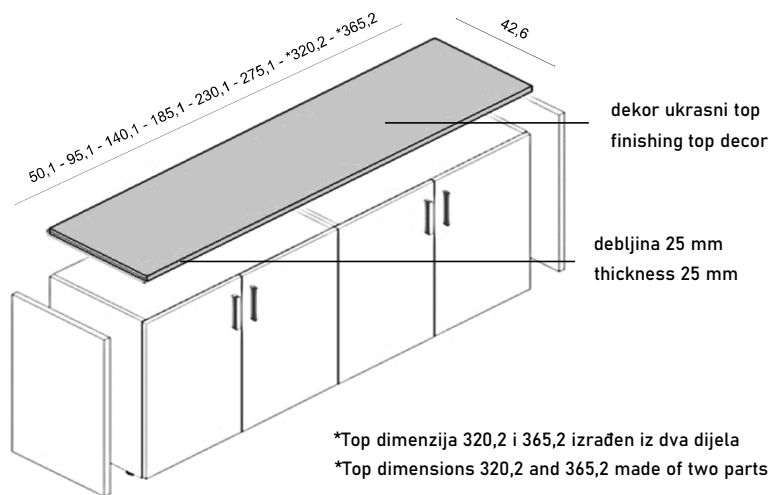

Ukrasni top za ormar s ukrasnim stranicama - deb. 25 mm / Finishing top for cabinet with finishing sides - thick. 25 mm

Primjer narudžbe:
Order example:

ART. **LO 65071**

artikl
article

dekor ukrasni top
finishing top decor