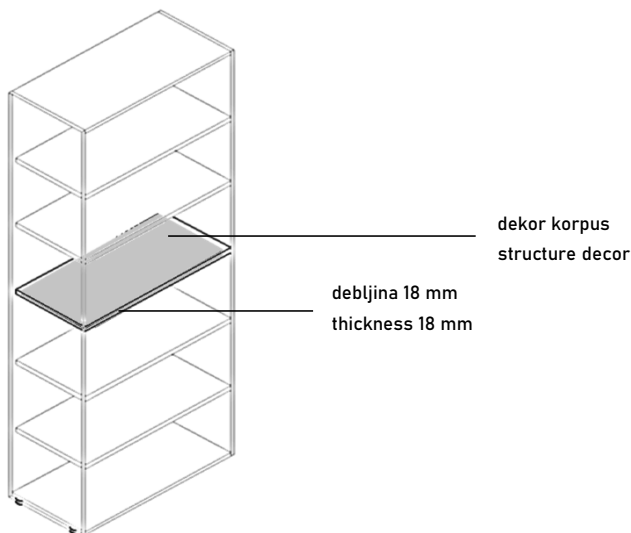

Primjer narudžbe:
Order example:

ART. **64099 G**

ARTIKL
article

dekor korpus
structure decor

Otvoreni ormar - visine 78,2 cm / Open cabinet - height 78,2 cm

Art.	W	D	H	STAND. Kn VPC / PRICE	STAND. € VPC / PRICE
64001	80,1	42,6	78,2	908,96	120,64