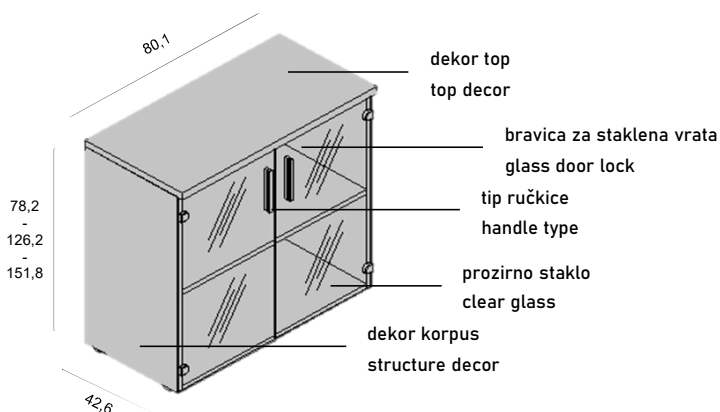

Ormar sa staklenim vratima / Cabinet with glass doors

Primjer narudžbe:
Order example:

ART. **LO 64003 G B - RPS**

dekor top
top decor

artikl
article

dekor korpus
structure decor

bravica za staklena vrata
glass door lock

tip ručkice
handle type