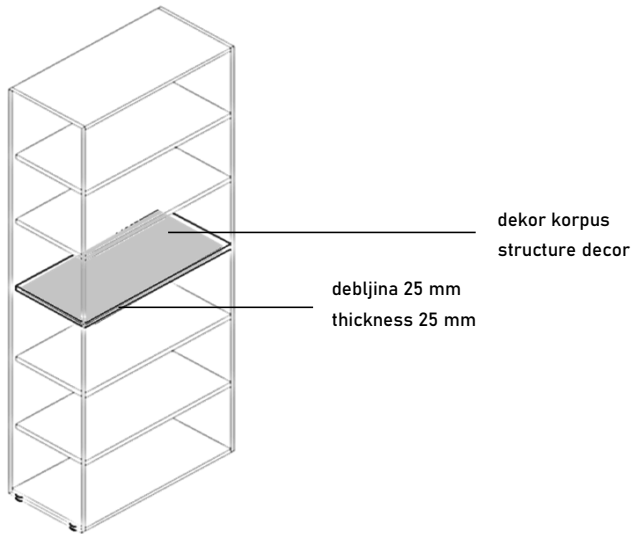

Dodatne police / Additional shelves

Primjer narudžbe:
Order example:

ART. **65099 G**

artikl
article

dekor korpus
structure decor

Otvoreni ormar - visine 75,7 cm / Open cabinet - height 75,7 cm

Art.	W	D	H	G/A Kn	G/A €
				VPC / PRICE	VPC / PRICE
65001	90	40	75,7	821,03	108,97
65101	45	40	75,7	565,01	74,99

Otvoreni ormar - visine 123,7 cm / Open cabinet - height 123,7 cm

Art.	W	D	H	G/A Kn	G/A €
				VPC / PRICE	VPC / PRICE
65011	90	40	123,7	1.193,99	158,47
65111	45	40	123,7	799,03	106,05

Otvoreni ormar - visine 149,3 cm / Open cabinet - height 149,3 cm

Art.	W	D	H	G/A Kn	G/A €
				VPC / PRICE	VPC / PRICE
65021	90	40	149,3	1.389,96	184,48
65121	45	40	149,3	955,98	126,88

Otvoreni ormar - visine 197,3 cm / Open cabinet - height 197,3 cm

Art.	W	D	H	G/A Kn	G/A €
				VPC / PRICE	VPC / PRICE
65031	90	40	197,3	1.829,00	242,75
65131	45	40	197,3	1.252,99	166,30

Otvoreni ormar - visine 222,9 cm / Open cabinet - height 222,9 cm

Art.	W	D	H	G/A Kn	G/A €
				VPC / PRICE	VPC / PRICE
65041	90	40	222,9	2.071,99	275,00
65141	45	40	222,9	1.414,98	187,80