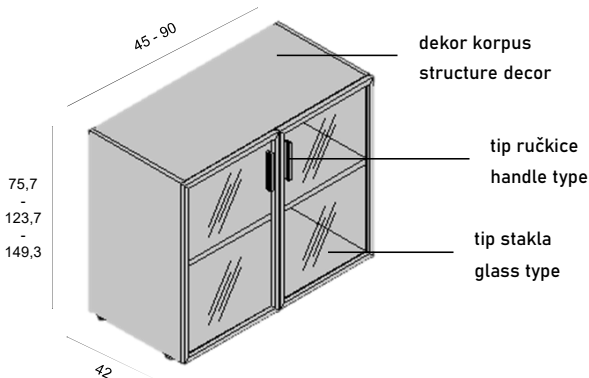

Ormar sa staklenim vratima u aluminijском okviru / Cabinet with aluminium framed glass doors

*Nije moguć odabir bravice za staklena vrata aluminijском okviru
*No lock possible for aluminium framed glass doors

NAPOMENA: Obavezno odabrati odgovarajući ukrasni top (za jedan ili više ormara u nizu). Odabir ukrasnih stranica po želji.
NOTE: Be sure to choose the right finishing top (for one or more cabinets in line). Finishing sides optional.

Primjer narudžbe:
Order example:

ART. **65004 G AL/S - RPS**

			tip ručkice handle type
artikl article		tip stakla glass type	
		dekor korpus structure decor