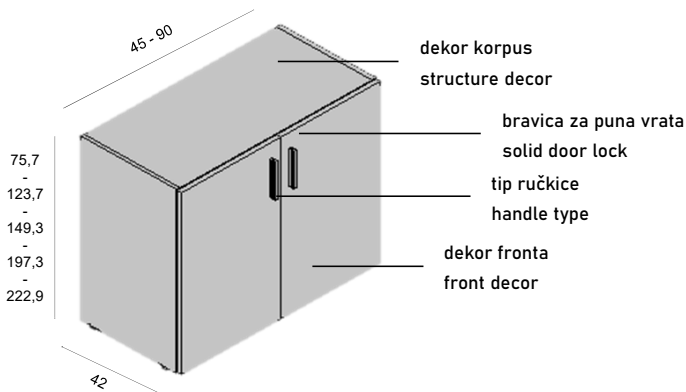

Ormar s punim vratima / Cabinet with solid doors

Primjer narudžbe:
Order example:

ART. **LO 65002 G B - RPS**

artikl
article

dekor fronta
front decor

dekor korpus
structure decor

tip ručkice
handle type

bravica za puna vrata
solid door lock

NAPOMENA: Obavezno odabrati odgovarajući ukrasni top (za jedan ili više ormara u nizu). Odabir ukrasnih stranica po želji.
NOTE: Be sure to choose the right finishing top (for one or more cabinets in line). Finishing sides optional.