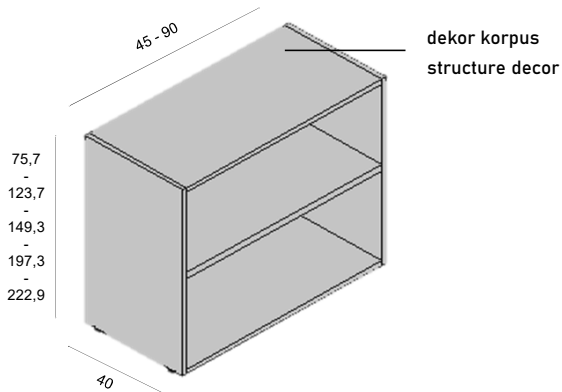

Otvoreni ormar / Open cabinet

Primjer narudžbe:
Order example:

ART. **65001 G**

artikl
article

dekor korpus
structure decor

NAPOMENA: Obavezno odabrati odgovarajući ukrasni top (za jedan ili više ormara u nizu). Odabir ukrasnih stranica po želji.
NOTE: Be sure to choose the right finishing top (for one or more cabinets in line). Finishing sides optional.