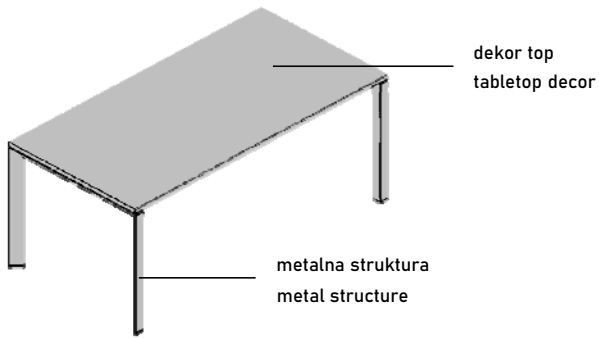

Pravokutni radni stol / Rectangular work table

Primjer narudžbe:
Order example:

ART. LO 52015

artikl
article

dekor top
tabletop decor

Pravokutni radni stol / Rectangular work table

Art.	W	D	H	STAND. Kn	STAND. €
				VPC / PRICE	VPC / PRICE
52015	180	90	75,1	2.556,31	339,28
52016	200	90	75,1	2.724,55	361,61

Prednja ploča za radni stol / Frontal panel for work table

Art.	W	D	H	STAND. Kn	STAND. €
				VPC / PRICE	VPC / PRICE
51125	162	1,8	32	695,06	92,25
51126	182	1,8	32	720,07	95,57

Zaobljeni radni stol / Rounded work table

Art.	W	D	H	STAND. Kn	STAND. €
				VPC / PRICE	VPC / PRICE
52019 L	225	90	75,1	2.806,30	372,46
52019 D	225	90	75,1	2.806,30	372,46
52020 L	245	90	75,1	2.982,61	395,86
52020 D	245	90	75,1	2.982,61	395,86

Zaobljeni radni stol / Rounded work table

Art.	W	D	H	STAND. Kn	STAND. €
				VPC / PRICE	VPC / PRICE
52017	180	103	75,1	2.679,27	355,60
52018	200	103	75,1	2.867,56	380,59

Dodatak 'suza' za radni stol / Tear-drop end for work table

Art.	W	D	H	STAND. Kn	STAND. €
				VPC / PRICE	VPC / PRICE
52090 L	130	90	75,1	1.480,00	196,43
52090 D	130	90	75,1	1.480,00	196,43

Nastavni pravokutni daktilo stol / Extended rectangular typing table

Art.	W	D	H	STAND. Kn	STAND. €
				VPC / PRICE	VPC / PRICE
52055	100	60	75,1	1.378,81	183,00