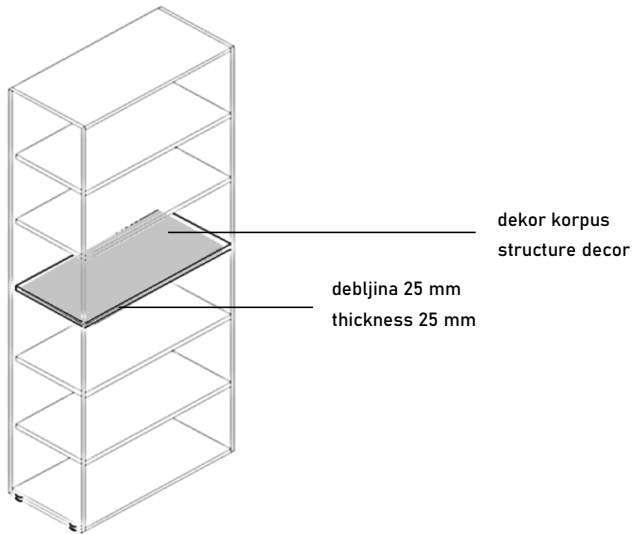

Primjer narudžbe:
Order example:

ART. **65099 G**

artikl
article

dekor korpus
structure decor

Otvoreni ormar - visine 75,7 cm / Open cabinet - height 75,7 cm

Art.	W	D	H	G/A Kn	G/A €
				VPC / PRICE	VPC / PRICE
65001	90	40	75,7	821,03	108,97
65101	45	40	75,7	565,01	74,99