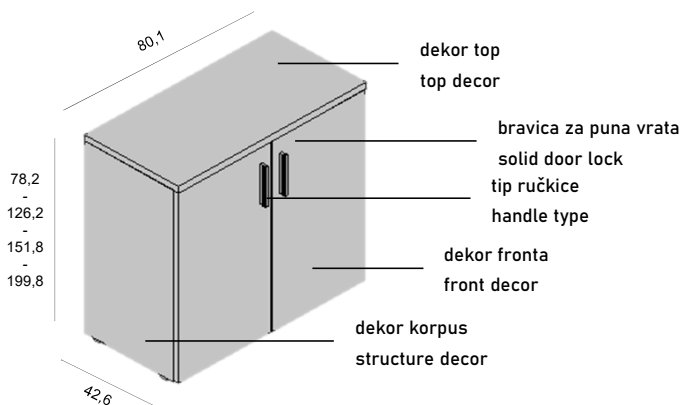

Ormar s punim vratima / Cabinet with solid doors

Primjer narudžbe:
Order example:

ART. **LO 64002 G B - RPS**

dekor top i fronta
top and front decor

artikl
article

dekor korpus
structure decor

bravica za puna vrata
solid door lock

tip ručkice
handle type