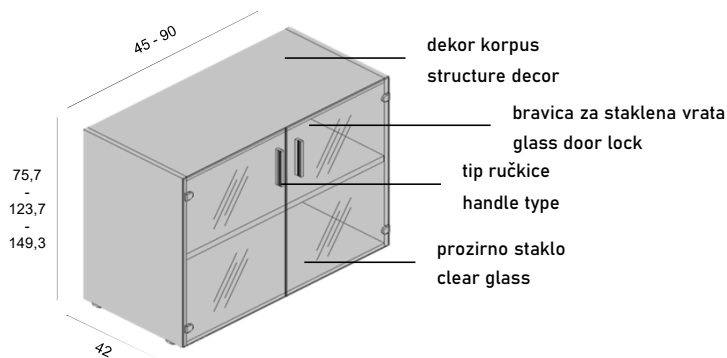

Ormar sa staklenim vratima / Cabinet with glass doors

Primjer narudžbe:
Order example:

ART. **65003 G B - RPS**

artikl
article

dekor korpus
structure decor

tip ručkice
handle type

bravica za staklena vrata
glass door lock

NAPOMENA: Obavezno odabrati odgovarajući ukrasni top (za jedan ili više ormara u nizu). Odabir ukrasnih stranica po želji.
NOTE: Be sure to choose the right finishing top (for one or more cabinets in line). Finishing sides optional.