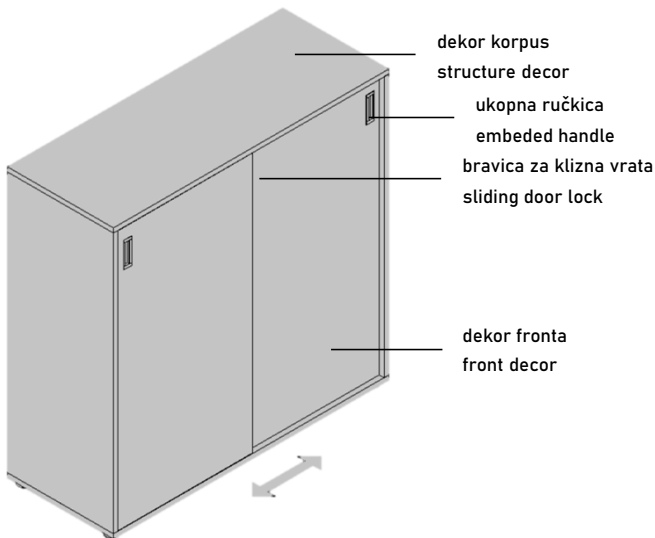

Ormar s kliznim vratima / Cabinet with sliding doors

Primjer narudžbe:
Order example:

ART. **LO 65027 G B**

LO: dekor fronta (front decor)
65027: artikl (article)
G: bravica za puna i staklena vrata (solid and glass door lock)
B: dekor korpus (structure decor)