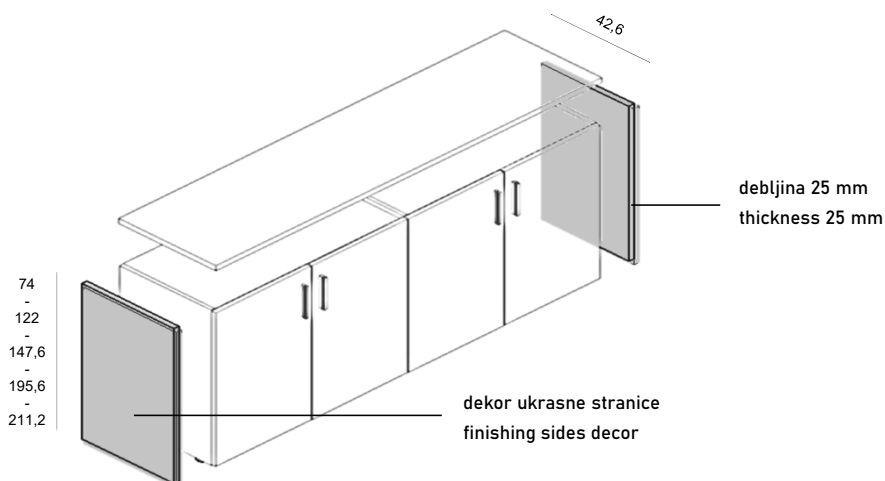

Ukrasne stranice za ormar - deb. 25 mm / Finishing sides for cabinet - thick. 25 mm

Primjer narudžbe:
Order example:

ART. **LO 65081**

artikl
article

dekor ukrasne stranice
finishing sides decor