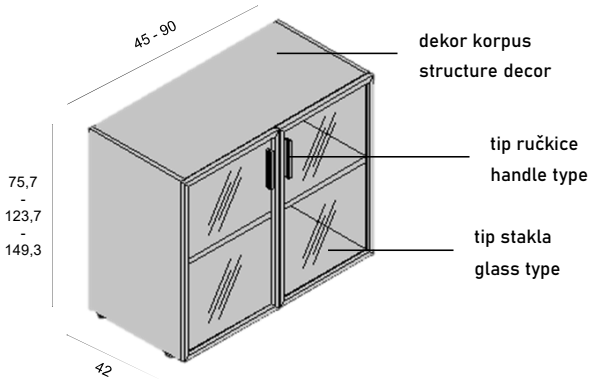

Ormar sa staklenim vratima u aluminijском okviru / Cabinet with aluminium framed glass doors

*Nije moguć odabir bravice za staklena vrata aluminijском okviru
*No lock possible for aluminium framed glass doors

NAPOMENA: Obavezno odabrati odgovarajući ukrasni top (za jedan ili više ormara u nizu). Odabir ukrasnih stranica po želji.
NOTE: Be sure to choose the right finishing top (for one or more cabinets in line). Finishing sides optional.

Primjer narudžbe:
Order example:

ART. **65004 G AL/S - RPS**

ART.	65004	G	AL/S	-	RPS
					tip ručkice handle type
					tip stakla glass type
					dekor korpus structure decor