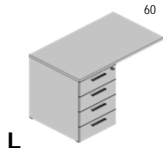

Fiksna kazeta kao L dodatak stolu / Drawer unit with 4 drawers for work table extension

Art.	W	D	H	STAND. Kn VPC / PRICE	STAND. € VPC / PRICE
60211 L	100	60	75,1	1.961,91	260,39
60211 D	100	60	75,1	1.961,91	260,39