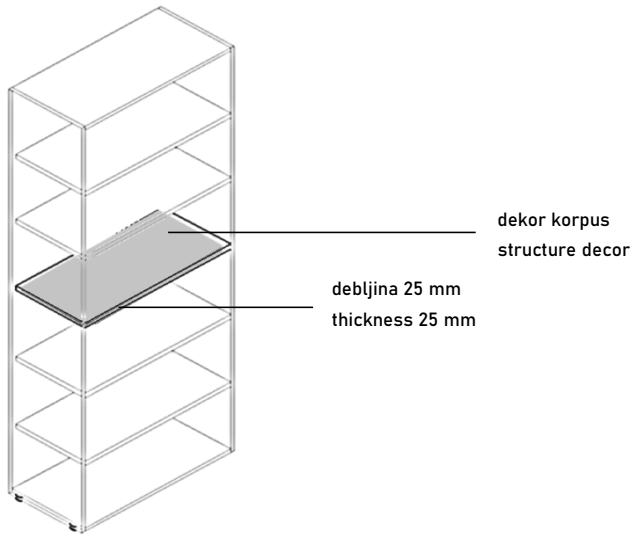

Primjer narudžbe:  
Order example:

ART. **65099 G**

artikl  
article

dekor korpus  
structure decor

Otvoreni ormar - visine 75,7 cm / Open cabinet - height 75,7 cm

Art.	W	D	H	G/A €	
				VPC	PRICE
<b>65001</b>	90	40	75,7		<b>109,00</b>
<b>65101</b>	45	40	75,7		<b>75,00</b>