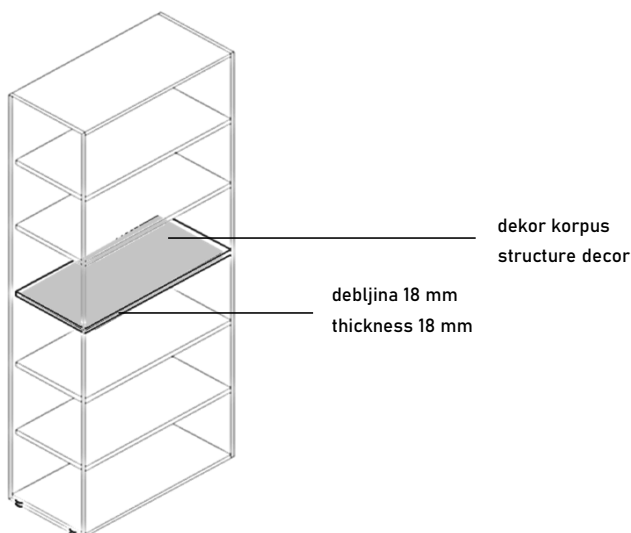

## Dodatne police / Additional shelves

Primjer narudžbe:  
Order example:

ART. **64099 G**

64099: dekor korpus (structure decor)  
G: artikl (article)

Otvoreni ormar - visine 78,2 cm / Open cabinet - height 78,2 cm