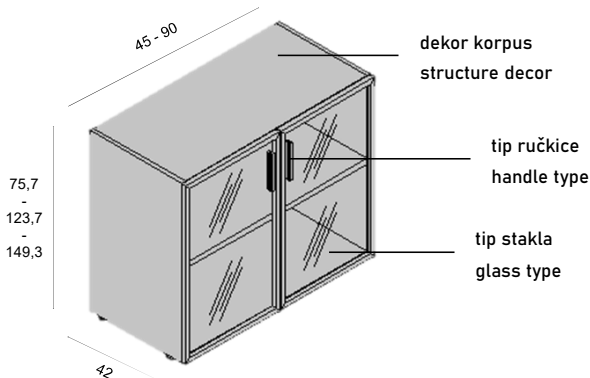

Ormar sa staklenim vratima u aluminijском okviru / Cabinet with aluminium framed glass doors

*Nije moguć odabir bravice za staklena vrata aluminijском okviru
*No lock possible for aluminium framed glass doors

NAPOMENA: Obavezno odabrati odgovarajući ukrasni top (za jedan ili više ormara u nizu). Odabir ukrasnih stranica po želji.
NOTE: Be sure to choose the right finishing top (for one or more cabinets in line). Finishing sides optional.

Primjer narudžbe:
Order example:

ART. **65004 G AL/S - RPS**

ART.	65004	G	AL/S	-	RPS
	artikl article		tip stakla glass type		tip ručkice handle type
					dekor korpus structure decor